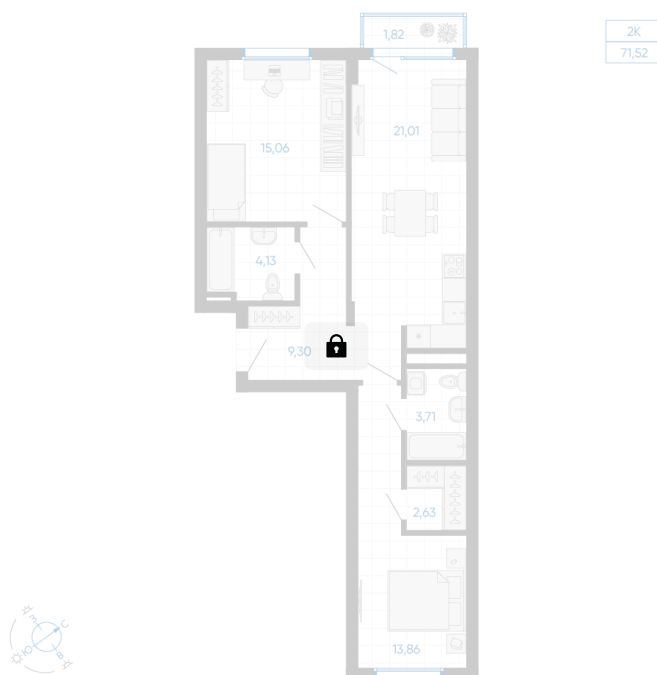

Номер: 135

2 комнатная 70.25 м²

Отсканируйте QR-код и
смотрите на сайте gk-
ikar.com

Цена по запросу

- Чистовая отделка
- Мастер-спальня
- Кухня-гостиная

Проект	Новиль	Корпус	Дом А1.1-2
Этаж	4	Секция	5
Сдача	3 кв. 2027		

14.06.2026 11:19 (Мск)

Не является публичной офертой, цена может быть скорректирована.
Информация взята с сайта «gk-ikar.com».

На этаже 4

2 комнатная 70.25 м²

14.06.2026 11:19 (Мск)

Не является публичной офертой, цена может быть скорректирована.
Информация взята с сайта «gk-ikar.com».

На генплане Дом А1.1-2

2 комнатная 70.25 м²

14.06.2026 11:19 (Мск)

Не является публичной офертой, цена может быть скорректирована.
Информация взята с сайта «gk-ikar.com».