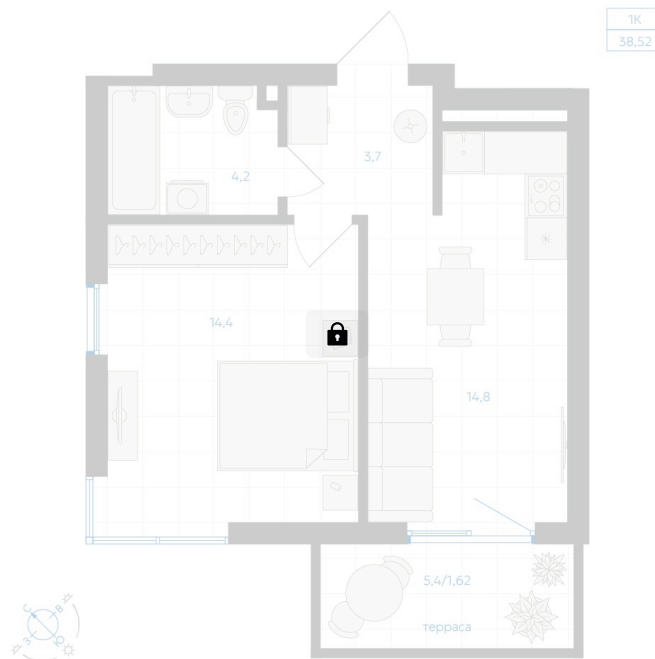

# 1 комнатная 38.52 м<sup>2</sup>

Отсканируйте QR-код и  
смотрите на сайте gk-  
ikar.com

## Цена по запросу

Предчистовая отделка

Терраса

Угловое остекление

Кухня-гостиная

Проект	Клевер	Корпус	Дом 2.1
Этаж	1	Секция	1
Сдача	3 кв. 2027		

12.06.2026 15:50 (Мск)

Не является публичной офертой, цена может быть скорректирована.  
Информация взята с сайта «gk-ikar.com».