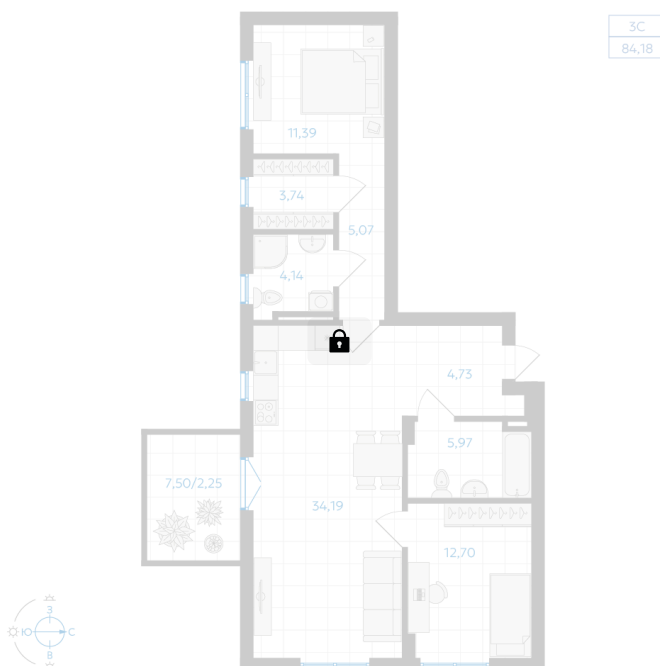

# 2 комнатная 84.18 м<sup>2</sup>

Отсканируйте QR-код и  
смотрите на сайте gk-  
ikar.com

## Цена по запросу

Предчистовая отделка

Мастер-спальня

Кухня-гостиная

Проект	Новиль	Корпус	Дом А.3.1-1
Этаж	2	Секция	1
Сдача	Сдан		

31.05.2026 07:20 (Мск)

Не является публичной офертой, цена может быть скорректирована.  
Информация взята с сайта «gk-ikar.com».