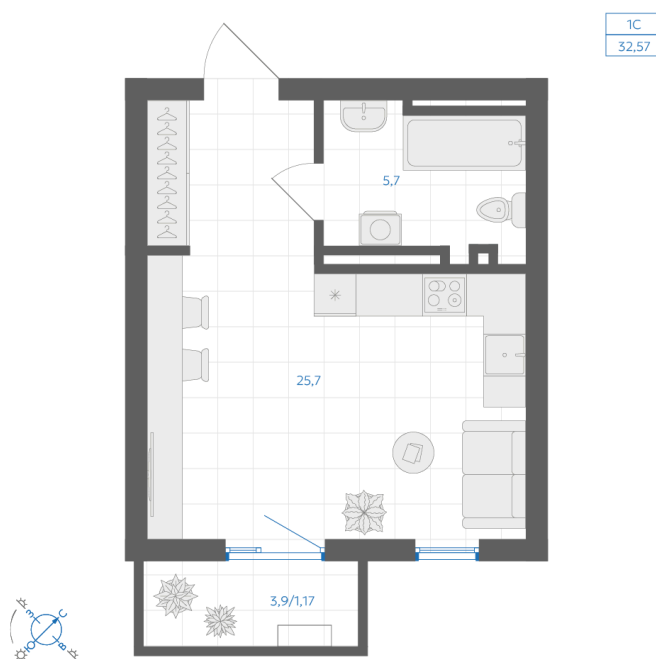

Номер: 180

Студия 32.57 м²

Отсканируйте QR-код и
смотрите на сайте gk-
ikar.com

6 760 000 руб.

В ипотеку от 24 278 руб.

Предчистовая отделка

Проект	Клевер	Корпус	Дом 3.1
Этаж	16	Секция	2
Сдача	4 кв. 2027		

23.05.2026 01:22 (Мск)

Не является публичной офертой, цена может быть скорректирована.
Информация взята с сайта «gk-ikar.com».

На этаже 16

Студия 32.57 м²

23.05.2026 01:22 (Мск)

Не является публичной офертой, цена может быть скорректирована.
Информация взята с сайта «gk-ikar.com».

На генплане Дом 3.1

Студия 32.57 м²

23.05.2026 01:22 (Мск)

Не является публичной офертой, цена может быть скорректирована.
Информация взята с сайта «gk-ikar.com».