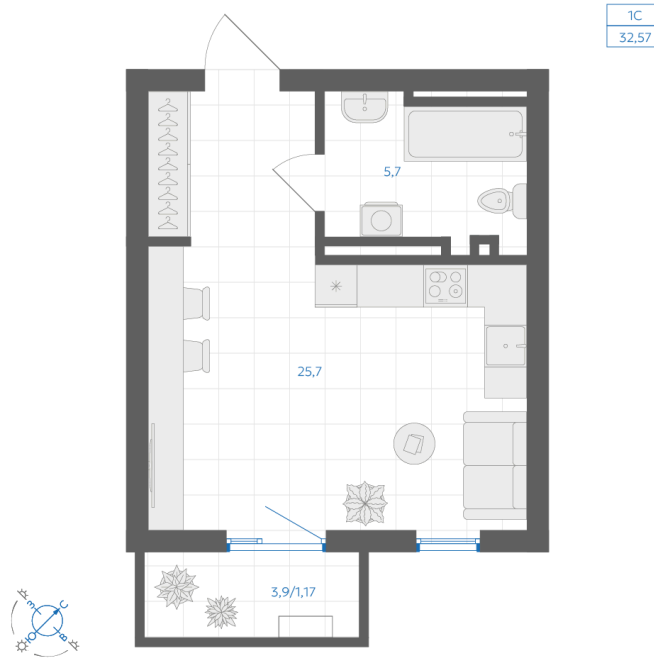

Номер: 180

Студия 32.57 м²

Отсканируйте QR-код и
смотрите на сайте gk-
ikar.com

6 500 000 руб.

Предчистовая отделка

Проект	Клевер	Корпус	Дом 3.1
Этаж	16	Секция	2
Сдача	4 кв. 2027		

07.04.2026 15:43 (Мск)

Не является публичной офертой, цена может быть скорректирована. Информация взята с сайта «gk-ikar.com»

На этаже 16

Студия 32.57 м²

07.04.2026 15:43 (Мск)

Не является публичной офертой, цена может быть скорректирована. Информация взята с сайта «gk-ikar.com»

На генплане Дом 3.1

Студия 32.57 м²

07.04.2026 15:43 (Мск)