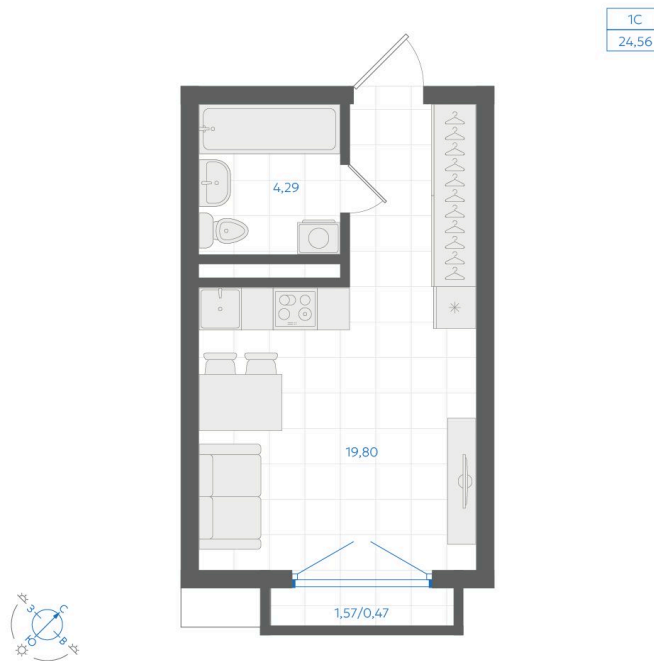

Номер: 19

Студия 24.56 м²

Отсканируйте QR-код и
смотрите на сайте gk-
ikar.com

4 690 000 руб.

В ипотеку от 16 844 руб.

Трейд-ин

Семейная ипотека 5%

Чистовая отделка

Проект	Центральный парк	Корпус	Дом 3.1
Этаж	2	Секция	1
Сдача	3 кв. 2026		

10.06.2026 07:26 (Мск)

Не является публичной офертой, цена может быть скорректирована.
Информация взята с сайта «gk-ikar.com».

На этаже 2

Студия 24.56 м²

10.06.2026 07:26 (Мск)

Не является публичной офертой, цена может быть скорректирована.
Информация взята с сайта «gk-ikar.com».

На генплане Дом 3.1

Студия 24.56 м²

10.06.2026 07:26 (Мск)

Не является публичной офертой, цена может быть скорректирована.
Информация взята с сайта «gk-ikar.com».