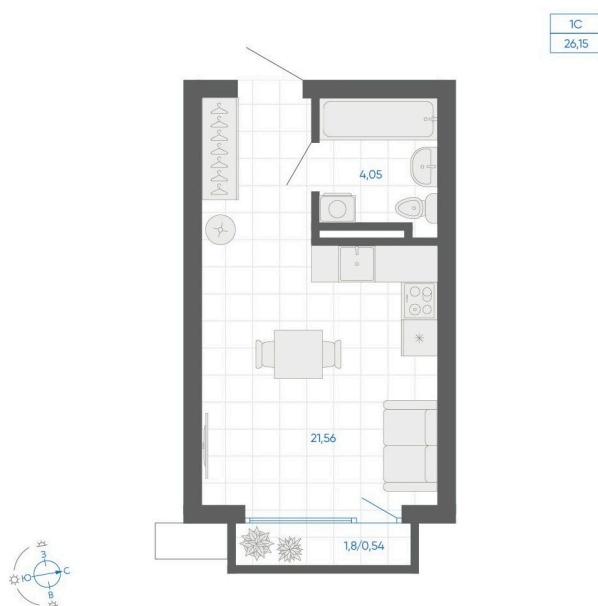

Номер: 16

Студия 26.15 м²

Отсканируйте QR-код и
смотрите на сайте gk-
ikar.com

4 027 000 руб.

В ипотеку от 14 077 руб.

Чистовая отделка

Проект	Новиль	Корпус	Дом А3.1-3
Этаж	2	Секция	1
Сдача	4 кв. 2026		

12.06.2026 15:52 (Мск)

Не является публичной офертой, цена может быть скорректирована.
Информация взята с сайта «gk-ikar.com».

На этаже 2

Студия 26.15 м²

12.06.2026 15:52 (Мск)

Не является публичной офертой, цена может быть скорректирована.
Информация взята с сайта «gk-ikar.com».

На генплане Дом А3.1-3

Студия 26.15 м²

12.06.2026 15:52 (Мск)

Не является публичной офертой, цена может быть скорректирована.
Информация взята с сайта «gk-ikar.com».