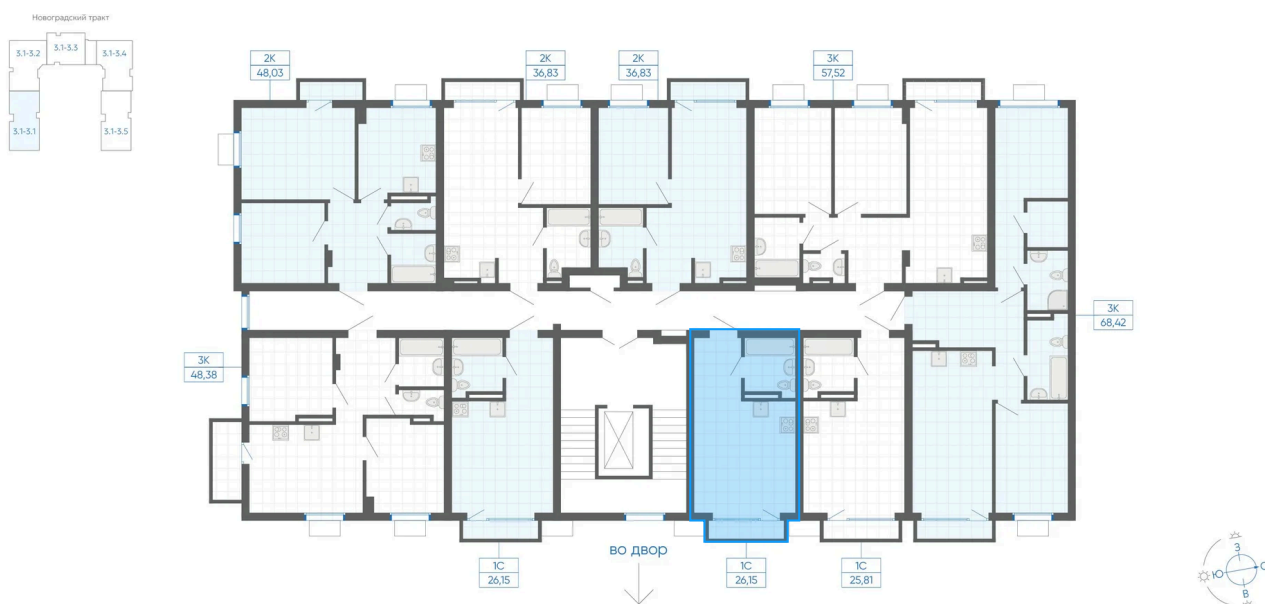

Номер: 16

Студия 26.15 м²

Отсканируйте QR-код и
смотрите на сайте gk-
ikar.com

4 027 000 руб.

В ипотеку **от 14 077 руб.**

Чистовая отделка

Проект	Новиль	Корпус	Дом А3.1-3
Этаж	2	Секция	1
Сдача	4 кв. 2026		

12.06.2026 15:06 (Мск)

Не является публичной офертой, цена может быть скорректирована.
Информация взята с сайта «gk-ikar.com».

На этаже 2

Студия 26.15 м²

12.06.2026 15:06 (Мск)

Не является публичной офертой, цена может быть скорректирована.
Информация взята с сайта «gk-ikar.com».

На генплане Дом А3.1-3

Студия 26.15 м²

12.06.2026 15:06 (Мск)

Не является публичной офертой, цена может быть скорректирована.
Информация взята с сайта «gk-ikar.com».