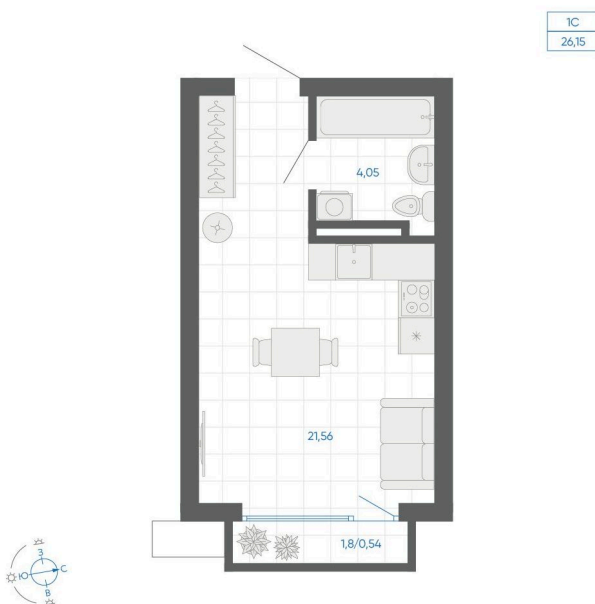

Номер: 16

Студия 26.15 м²

Отсканируйте QR-код и
смотрите на сайте gk-
ikar.com

4 027 000 руб.

В ипотеку **от 14 077 руб.**

Чистовая отделка

Проект	Новиль	Корпус	Дом А3.1-3
Этаж	2	Секция	1
Сдача	4 кв. 2026		

12.06.2026 15:06 (Мск)

Не является публичной офертой, цена может быть скорректирована.
Информация взята с сайта «gk-ikar.com».

На этаже 2

Студия 26.15 м²

12.06.2026 15:06 (Мск)

Не является публичной офертой, цена может быть скорректирована.
Информация взята с сайта «gk-ikar.com».

На генплане Дом А3.1-3

Студия 26.15 м²

12.06.2026 15:06 (Мск)

Не является публичной офертой, цена может быть скорректирована.
Информация взята с сайта «gk-ikar.com».