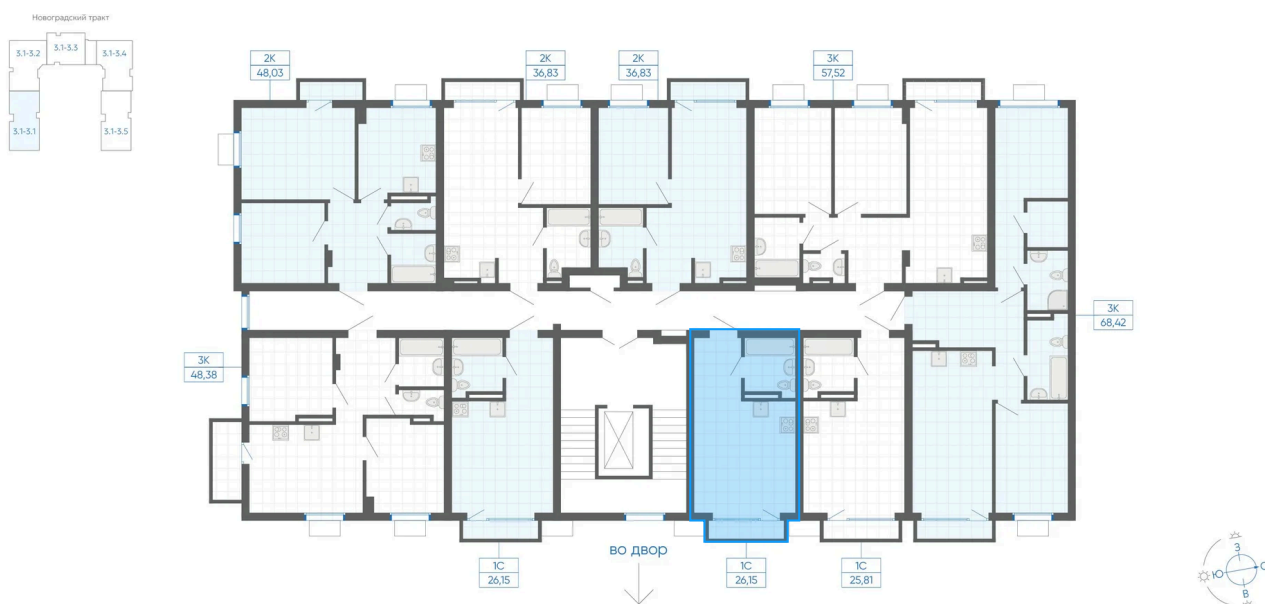

Номер: 16

Студия 26.15 м²

Отсканируйте QR-код и
смотрите на сайте gk-
ikar.com

4 027 000 руб.

В ипотеку от 14 077 руб.

Чистовая отделка

Проект	Новиль	Корпус	Дом А3.1-3
Этаж	2	Секция	1
Сдача	4 кв. 2026		

12.06.2026 15:52 (Мск)

Не является публичной офертой, цена может быть скорректирована.
Информация взята с сайта «gk-ikar.com».

На этаже 2

Студия 26.15 м²

12.06.2026 15:52 (Мск)

Не является публичной офертой, цена может быть скорректирована.
Информация взята с сайта «gk-ikar.com».

На генплане Дом А3.1-3

Студия 26.15 м²

12.06.2026 15:52 (Мск)

Не является публичной офертой, цена может быть скорректирована.
Информация взята с сайта «gk-ikar.com».