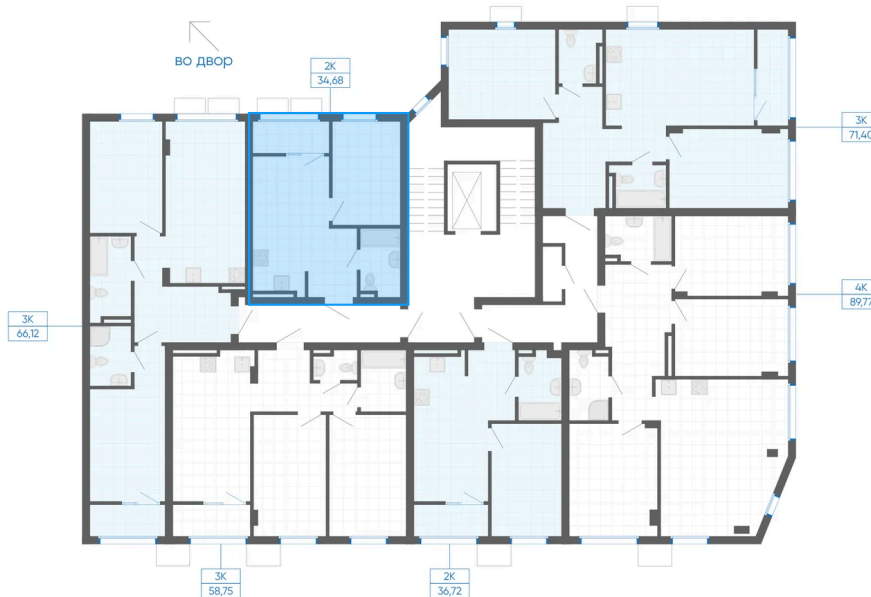

Номер: 160

1 комнатная 34.68 м²

Отсканируйте QR-код и
смотрите на сайте gk-
ikar.com

5 130 000 руб.

В ипотеку от 18 424 руб.

Стандартная ипотека от 15% до 18,7%

Семейная ипотека от 5%

Предчистовая отделка

Кухня-гостиная

Проект	Новиль	Корпус	Дом А3.1-3
Этаж	4	Секция	4
Сдача	4 кв. 2026		

17.06.2026 16:23 (Мск)

Не является публичной офертой, цена может быть скорректирована.
Информация взята с сайта «gk-ikar.com».

На этаже 4

1 комнатная 34.68 м²

17.06.2026 16:23 (Мск)

Не является публичной офертой, цена может быть скорректирована.
Информация взята с сайта «gk-ikar.com».

На генплане Дом А3.1-3

1 комнатная 34.68 м²

17.06.2026 16:23 (Мск)