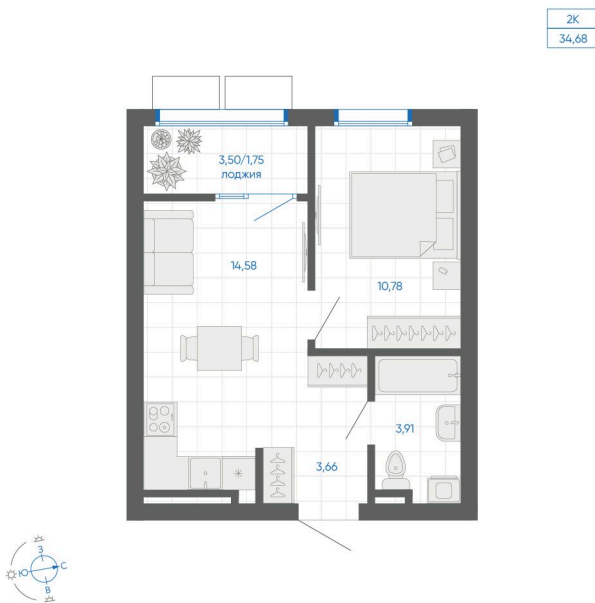

Номер: 160

1 комнатная 34.68 м²

Отсканируйте QR-код и
смотрите на сайте gk-
ikar.com

5 130 000 руб.

В ипотеку от 18 424 руб.

Стандартная ипотека от 15% до 18,7%

Семейная ипотека от 5%

Предчистовая отделка

Кухня-гостиная

Проект	Новиль	Корпус	Дом А3.1-3
Этаж	4	Секция	4
Сдача	4 кв. 2026		

17.06.2026 16:23 (Мск)

Не является публичной офертой, цена может быть скорректирована.
Информация взята с сайта «gk-ikar.com».

На этаже 4

1 комнатная 34.68 м²

17.06.2026 16:23 (Мск)

Не является публичной офертой, цена может быть скорректирована.
Информация взята с сайта «gk-ikar.com».

На генплане Дом А3.1-3

1 комнатная 34.68 м²

17.06.2026 16:23 (Мск)