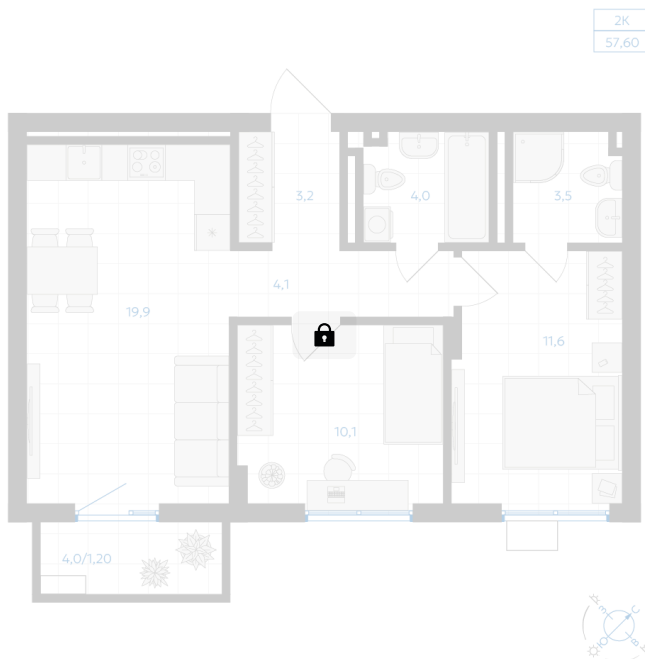

Номер: 178

# 2 комнатная 57.6 м<sup>2</sup>

Отсканируйте QR-код и  
смотрите на сайте gk-  
ikar.com

## Цена по запросу

Предчистовая отделка

Мастер-спальня

Кухня-гостиная

Проект	Клевер	Корпус	Дом 3.1
Этаж	16	Секция	2
Сдача	4 кв. 2027		

02.05.2026 02:46 (Мск)

Не является публичной офертой, цена может быть скорректирована. Информация взята с сайта «gk-ikar.com»