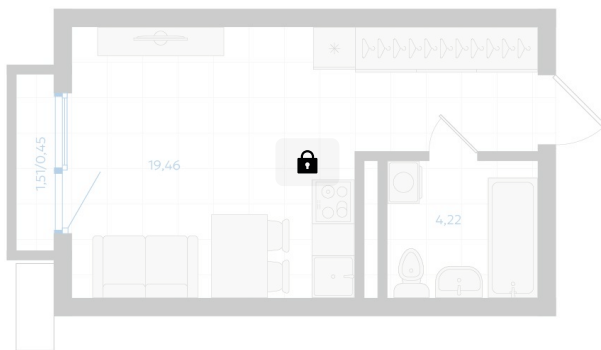

Номер: 88

Студия 24.13 м²

Отсканируйте QR-код и
смотрите на сайте gk-
ikar.com

1С
24,13

Цена по запросу

Чистовая отделка

Проект	Центральный парк	Корпус	Дом 4.1.1-8
Этаж	4	Секция	3
Сдача	3 кв. 2026		

12.06.2026 15:46 (Мск)

Не является публичной офертой, цена может быть скорректирована.
Информация взята с сайта «gk-ikar.com».

На этаже 4

Студия 24.13 м²

12.06.2026 15:46 (Мск)

Не является публичной офертой, цена может быть скорректирована.
Информация взята с сайта «gk-ikar.com».