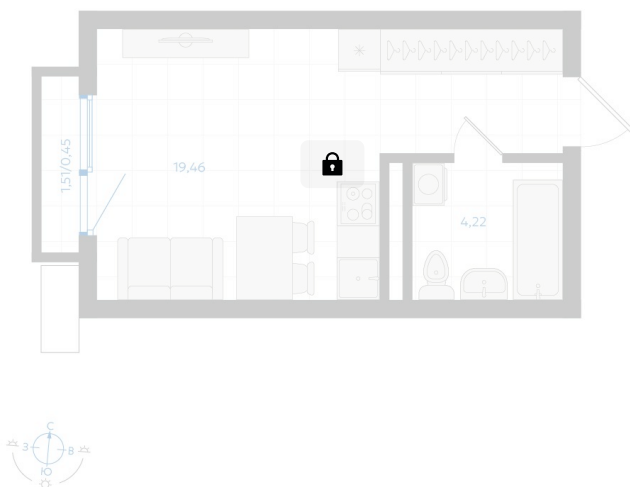

Номер: 88

Студия 24.13 м²

Отсканируйте QR-код и
смотрите на сайте gk-
ikar.com

1С
24,13

Цена по запросу

Чистовая отделка

Проект	Центральный парк	Корпус	Дом 4.1.1-8
Этаж	4	Секция	3
Сдача	3 кв. 2026		

12.06.2026 17:26 (Мск)

Не является публичной офертой, цена может быть скорректирована.
Информация взята с сайта «gk-ikar.com».

На этаже 4

Студия 24.13 м²

Ул. Амурская

12.06.2026 17:26 (Мск)

Не является публичной офертой, цена может быть скорректирована.
Информация взята с сайта «gk-ikar.com».

На генплане Дом 4.1.1-8

Студия 24.13 м²

12.06.2026 17:26 (Мск)

Не является публичной офертой, цена может быть скорректирована.
Информация взята с сайта «gk-ikar.com».