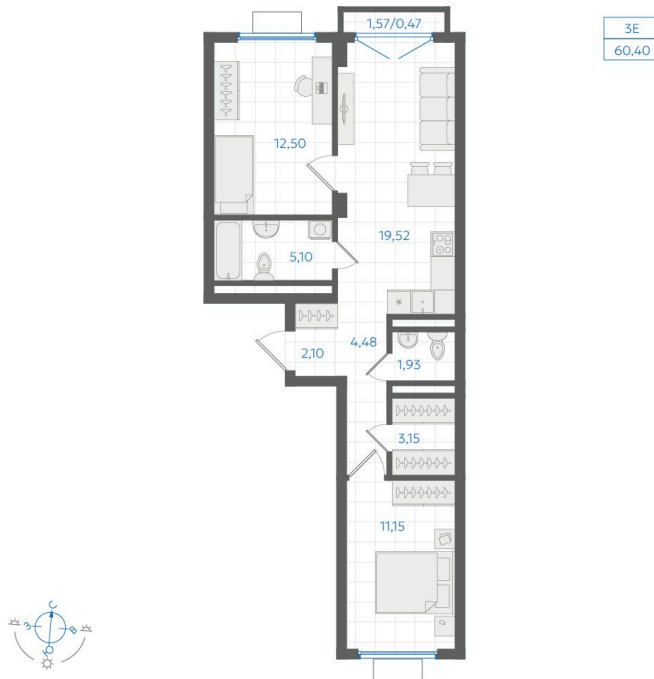

Номер: 170

2 комнатная 60.4 м²

Отсканируйте QR-код и
смотрите на сайте gk-
ikar.com

10 010 000 руб.

В ипотеку **от 35 949 руб.**

Семейная ипотека 5%

Трейд-ин

Чистовая отделка

Кухня-гостиная

Проект	Центральный парк	Корпус	Дом 5.2.3-11
Этаж	2	Секция	8
Сдача	3 кв. 2026		

14.06.2026 11:10 (Мск)

Не является публичной офертой, цена может быть скорректирована.
Информация взята с сайта «gk-ikar.com».

На этаже 2

2 комнатная 60.4 м²

14.06.2026 11:10 (Мск)

Не является публичной офертой, цена может быть скорректирована.
Информация взята с сайта «gk-ikar.com».

На генплане Дом 5.2.3-11

2 комнатная 60.4 м²

14.06.2026 11:10 (Мск)