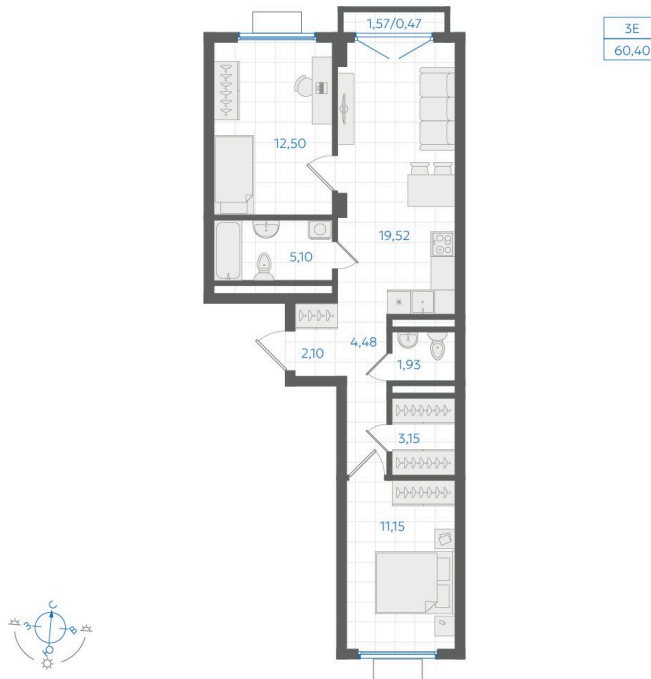

Номер: 170

2 комнатная 60.4 м²

Отсканируйте QR-код и
смотрите на сайте gk-
ikar.com

10 010 000 руб.

В ипотеку от 35 949 руб.

Семейная ипотека 5%

Трейд-ин

Чистовая отделка

Кухня-гостиная

Проект	Центральный парк	Корпус	Дом 5.2.3-11
Этаж	2	Секция	8
Сдача	3 кв. 2026		

13.06.2026 04:07 (Мск)

Не является публичной офертой, цена может быть скорректирована.
Информация взята с сайта «gk-ikar.com».

На этаже 2

2 комнатная 60.4 м²

13.06.2026 04:07 (Мск)

Не является публичной офертой, цена может быть скорректирована.
Информация взята с сайта «gk-ikar.com».

На генплане Дом 5.2.3-11

2 комнатная 60.4 м²

13.06.2026 04:07 (Мск)