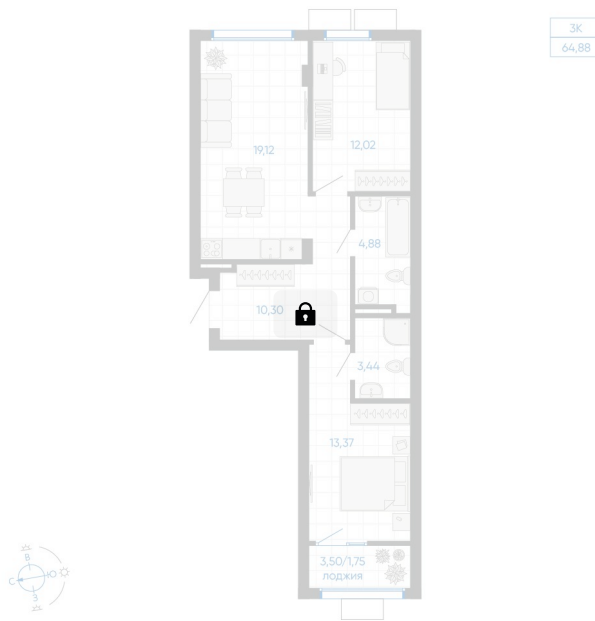

Номер: 107

2 комнатная 64.88 м²

Отсканируйте QR-код и
смотрите на сайте gk-
ikar.com

Цена по запросу

Чистовая отделка

Мастер-спальня

Кухня-гостиная

Проект	Новиль	Корпус	Дом А3.1-3
Этаж	6	Секция	2
Сдача	4 кв. 2026		

12.06.2026 17:28 (Мск)

Не является публичной офертой, цена может быть скорректирована.
Информация взята с сайта «gk-ikar.com».

На этаже 6

2 КОМНАТНАЯ 64.88 м²

12.06.2026 17:28 (Мск)

Не является публичной офертой, цена может быть скорректирована.
Информация взята с сайта «gk-ikar.com».

На генплане Дом А3.1-3

2 комнатная 64.88 м²

12.06.2026 17:28 (Мск)

Не является публичной офертой, цена может быть скорректирована.
Информация взята с сайта «gk-ikar.com».