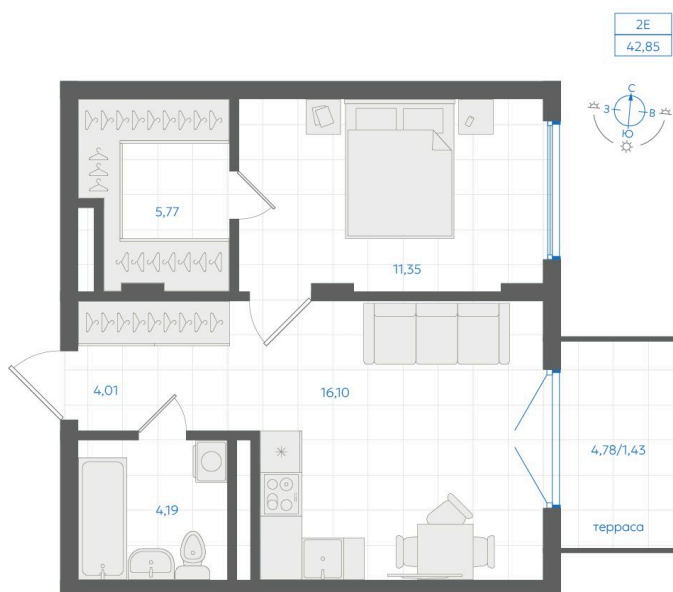

Номер: 155

1 комнатная 42.85 м²

Отсканируйте QR-код и
смотрите на сайте gk-
ikar.com

7 420 000 руб.

В ипотеку **от 26 648 руб.**

Семейная ипотека 5%

Трейд-ин

Чистовая отделка

Терраса

Кухня-гостиная

Проект	Центральный парк	Корпус	Дом 4.1.1-8
Этаж	1	Секция	7
Сдача	3 кв. 2026		

12.06.2026 20:53 (Мск)

Не является публичной офертой, цена может быть скорректирована.
Информация взята с сайта «gk-ikar.com».

На этаже 1

1 КОМНАТНАЯ 42.85 м²

12.06.2026 20:53 (Мск)

Не является публичной офертой, цена может быть скорректирована.
Информация взята с сайта «gk-ikar.com».

На генплане Дом 4.1.1-8

1 комнатная 42.85 м²

12.06.2026 20:53 (Мск)