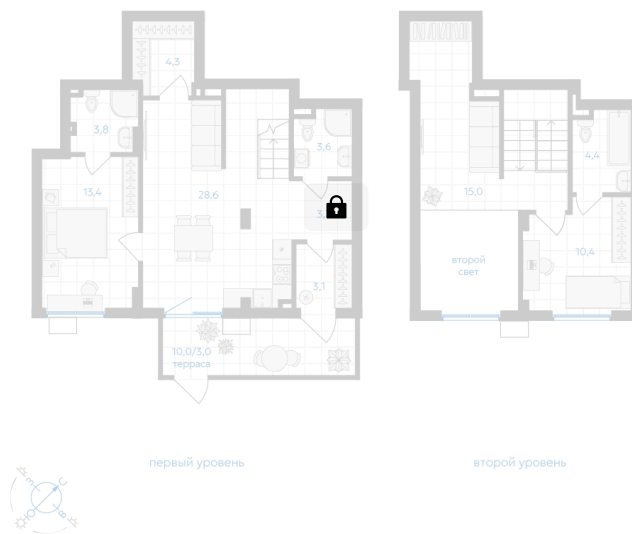

# 2 комнатная 92.9 м<sup>2</sup>

Отсканируйте QR-код и  
смотрите на сайте gk-  
ikar.com

2К  
92.90

## Цена по запросу

Предчистовая отделка

Мастер-спальня

Кухня-гостиная

Проект	Клевер	Корпус	Дом 3.1
Этаж	1	Секция	6
Сдача	4 кв. 2027		

28.04.2026 12:18 (Мск)

Не является публичной офертой, цена может быть скорректирована. Информация взята с сайта «gk-ikar.com»