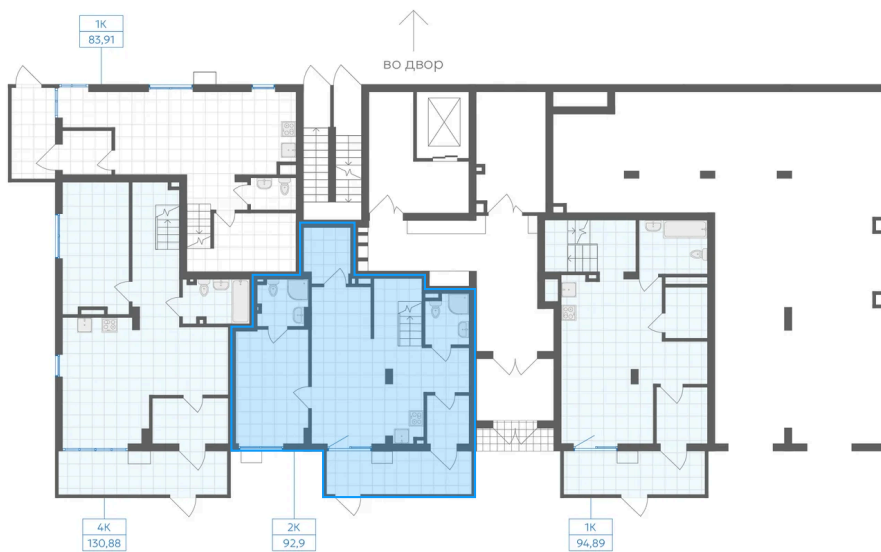

# 2 комнатная 92.9 м<sup>2</sup>

Отсканируйте QR-код и  
смотрите на сайте gk-  
ikar.com

2К  
92.90

## Цена по запросу

Предчистовая отделка

Мастер-спальня

Кухня-гостиная

Проект	Клевер	Корпус	Дом 3.1
Этаж	1	Секция	6
Сдача	4 кв. 2027		

28.04.2026 12:18 (Мск)

Не является публичной офертой, цена может быть скорректирована. Информация взята с сайта «gk-ikar.com»

# На этаже 1

2 КОМНАТНАЯ 92.9 м<sup>2</sup>

28.04.2026 12:18 (Мск)

Не является публичной офертой, цена может быть скорректирована. Информация взята с сайта «gk-ikar.com»

# На генплане Дом 3.1

2 комнатная 92.9 м<sup>2</sup>

28.04.2026 12:18 (Мск)

Не является публичной офертой, цена может быть скорректирована. Информация взята с сайта «gk-ikar.com»