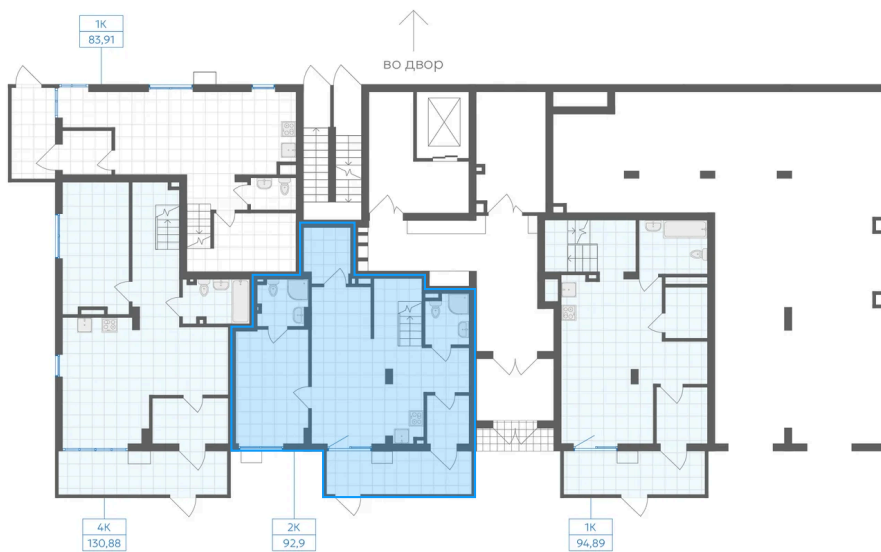

# 2 комнатная 92.9 м<sup>2</sup>

Отсканируйте QR-код и  
смотрите на сайте gk-  
ikar.com

## Цена по запросу

Предчистовая отделка

Мастер-спальня

Кухня-гостиная

Проект	Клевер	Корпус	Дом 3.1
Этаж	1	Секция	6
Сдача	4 кв. 2027		

12.06.2026 16:18 (Мск)

Не является публичной офертой, цена может быть скорректирована.  
Информация взята с сайта «gk-ikar.com».

# На этаже 1

2 комнатная 92.9 м<sup>2</sup>

12.06.2026 16:18 (Мск)

Не является публичной офертой, цена может быть скорректирована.  
Информация взята с сайта «gk-ikar.com».

# На генплане Дом 3.1

2 комнатная 92.9 м<sup>2</sup>

12.06.2026 16:18 (Мск)

Не является публичной офертой, цена может быть скорректирована.  
Информация взята с сайта «gk-ikar.com».