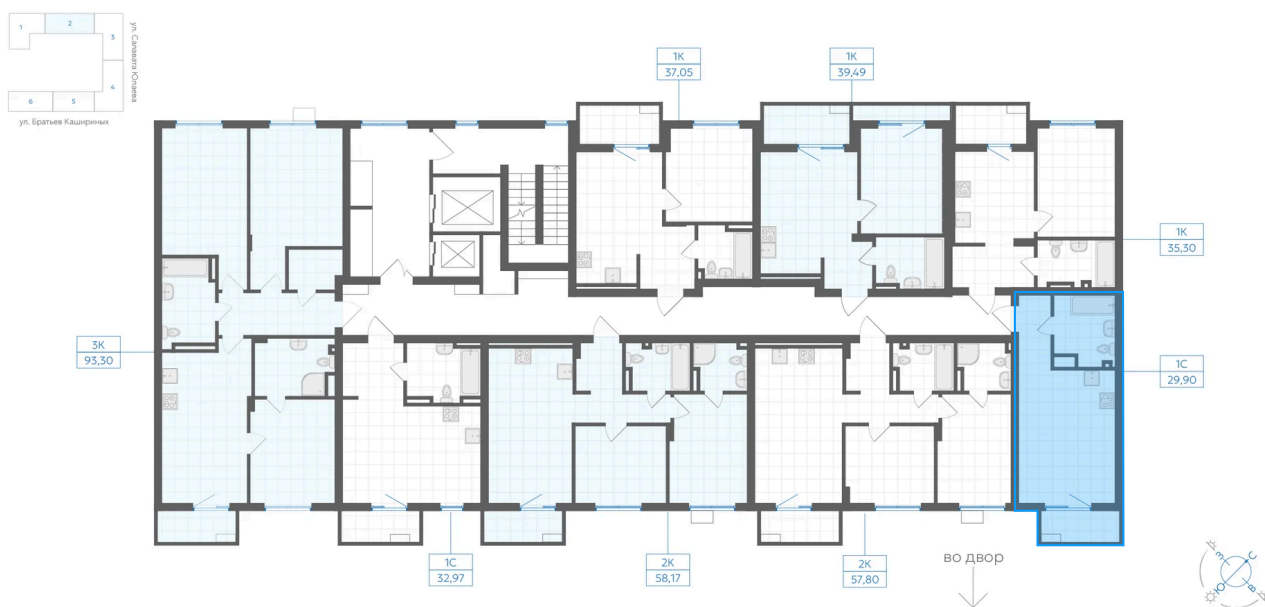

Номер: 105

Студия 29.9 м²

Отсканируйте QR-код и
смотрите на сайте gk-
ikar.com

Цена по запросу

Предчистовая отделка

Проект	Клевер	Корпус	Дом 3.1
Этаж	7	Секция	2
Сдача	4 кв. 2027		

16.06.2026 11:25 (Мск)

Не является публичной офертой, цена может быть скорректирована.
Информация взята с сайта «gk-ikar.com».

На этаже 7

Студия 29.9 м²

16.06.2026 11:25 (Мск)

Не является публичной офертой, цена может быть скорректирована.
Информация взята с сайта «gk-ikar.com».

На генплане Дом 3.1

Студия 29.9 м²

16.06.2026 11:25 (Мск)