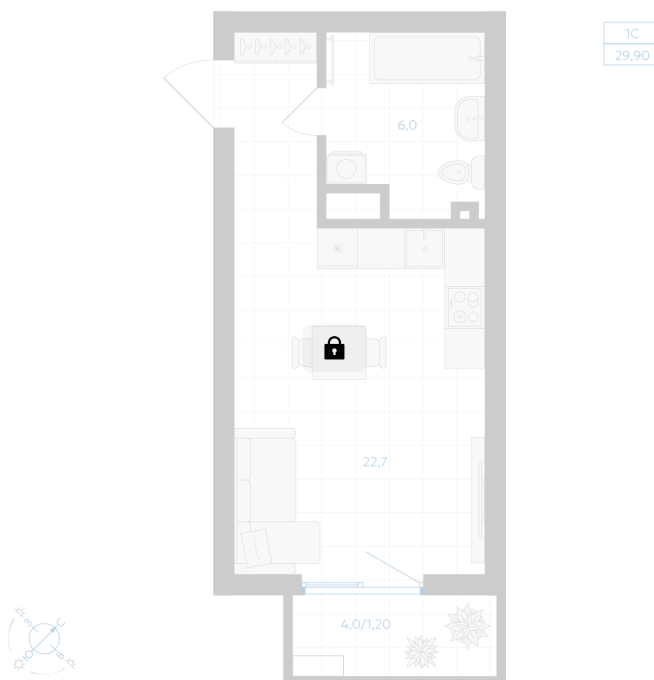

Номер: 105

Студия 29.9 м²

Отсканируйте QR-код и
смотрите на сайте gk-
ikar.com

Цена по запросу

Предчистовая отделка

Проект	Клевер	Корпус	Дом 3.1
Этаж	7	Секция	2
Сдача	4 кв. 2027		

16.06.2026 11:25 (Мск)

Не является публичной офертой, цена может быть скорректирована.
Информация взята с сайта «gk-ikar.com».

На этаже 7

Студия 29.9 м²

16.06.2026 11:25 (Мск)

Не является публичной офертой, цена может быть скорректирована.
Информация взята с сайта «gk-ikar.com».

На генплане Дом 3.1

Студия 29.9 м²

16.06.2026 11:25 (Мск)