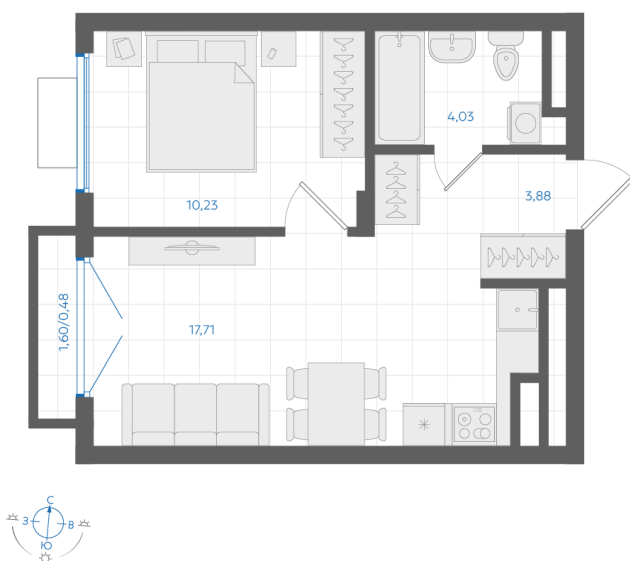

Номер: 189

1 комнатная 36.33 м²

Отсканируйте QR-код и
смотрите на сайте gk-
ikar.com

1К
36,33

6 080 000 руб.

В ипотеку от 21 836 руб.

Семейная ипотека 5%

Трейд-ин

Чистовая отделка

Кухня-гостиная

Проект	Центральный парк	Корпус	Дом 4.1.1-8
Этаж	2	Секция	8
Сдача	3 кв. 2026		

12.06.2026 18:38 (Мск)

Не является публичной офертой, цена может быть скорректирована.
Информация взята с сайта «gk-ikar.com».

На этаже 2

1 КОМНАТНАЯ 36.33 м²

12.06.2026 18:38 (Мск)

Не является публичной офертой, цена может быть скорректирована.
Информация взята с сайта «gk-ikar.com».

На генплане Дом 4.1.1-8

1 комнатная 36.33 м²

12.06.2026 18:38 (Мск)