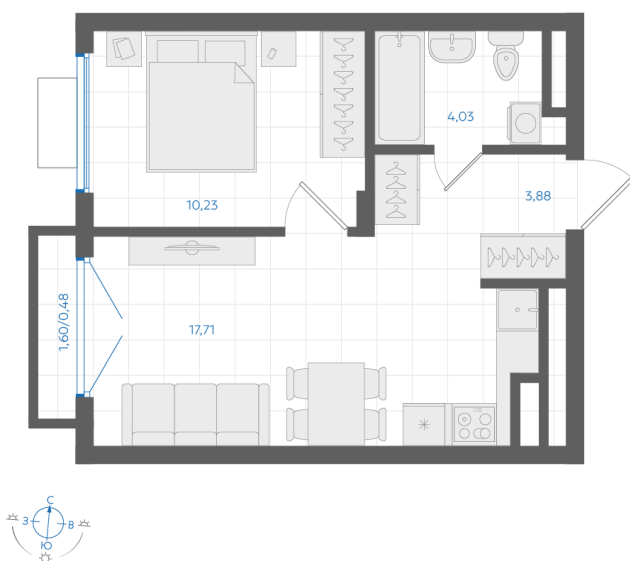

Номер: 189

1 комнатная 36.33 м²

Отсканируйте QR-код и
смотрите на сайте gk-
ikar.com

1К
36,33

6 080 000 руб.

В ипотеку **от 21 836 руб.**

Семейная ипотека 5%

Трейд-ин

Чистовая отделка

Кухня-гостиная

Проект	Центральный парк	Корпус	Дом 4.1.1-8
Этаж	2	Секция	8
Сдача	3 кв. 2026		

12.06.2026 19:10 (Мск)

Не является публичной офертой, цена может быть скорректирована.
Информация взята с сайта «gk-ikar.com».

На этаже 2

1 КОМНАТНАЯ 36.33 м²

12.06.2026 19:10 (Мск)

Не является публичной офертой, цена может быть скорректирована.
Информация взята с сайта «gk-ikar.com».

На генплане Дом 4.1.1-8

1 комнатная 36.33 м²

12.06.2026 19:10 (Мск)