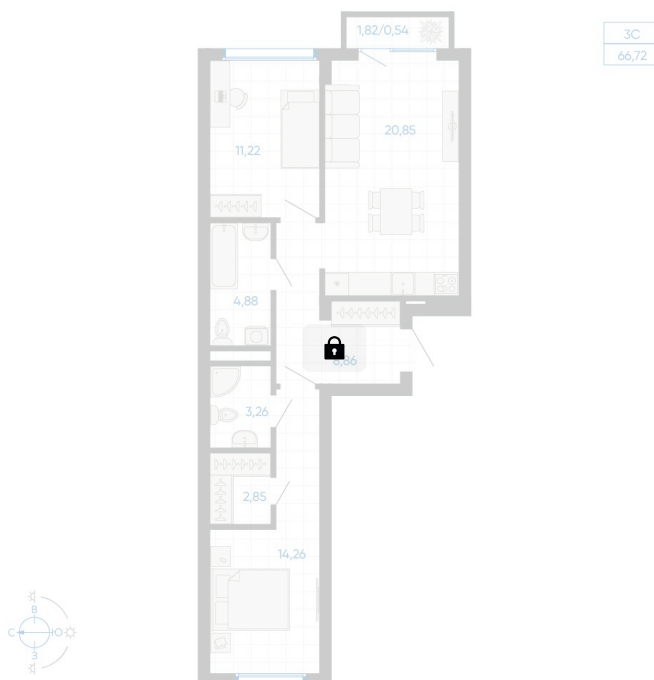

Номер: 70

2 комнатная 66.72 м²

Отсканируйте QR-код и
смотрите на сайте gk-
ikar.com

Цена по запросу

Чистовая отделка

Мастер-спальня

Кухня-гостиная

Проект	Новиль	Корпус	Дом А1.1-1
Этаж	4	Секция	4
Сдача	4 кв. 2026		

17.06.2026 21:44 (Мск)

Не является публичной офертой, цена может быть скорректирована.
Информация взята с сайта «gk-ikar.com».

На этаже 4

2 комнатная 66.72 м²

17.06.2026 21:44 (Мск)

Не является публичной офертой, цена может быть скорректирована.
Информация взята с сайта «gk-ikar.com».

На генплане Дом А1.1-1

2 комнатная 66.72 м²

17.06.2026 21:44 (Мск)

Не является публичной офертой, цена может быть скорректирована.
Информация взята с сайта «gk-ikar.com».