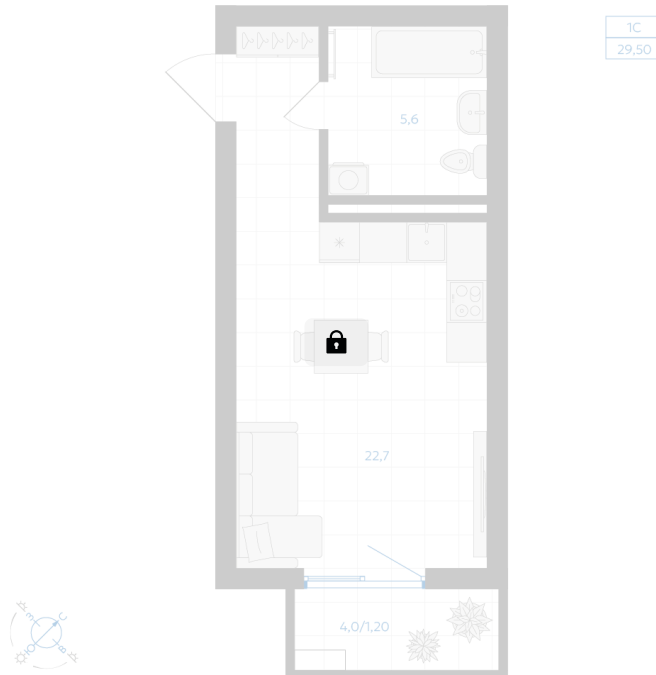

Номер: 169

Студия 29.5 м²

Отсканируйте QR-код и
смотрите на сайте gk-
ikar.com

Цена по запросу

Предчистовая отделка

Проект	Клевер	Корпус	Дом 3.1
Этаж	15	Секция	2
Сдача	4 кв. 2027		

01.05.2026 17:34 (Мск)

Не является публичной офертой, цена может быть скорректирована. Информация взята с сайта «gk-ikar.com»

На этаже 15

Студия 29.5 м²

01.05.2026 17:34 (Мск)

Не является публичной офертой, цена может быть скорректирована. Информация взята с сайта «gk-ikar.com»

На генплане Дом 3.1

Студия 29.5 м²

01.05.2026 17:34 (Мск)