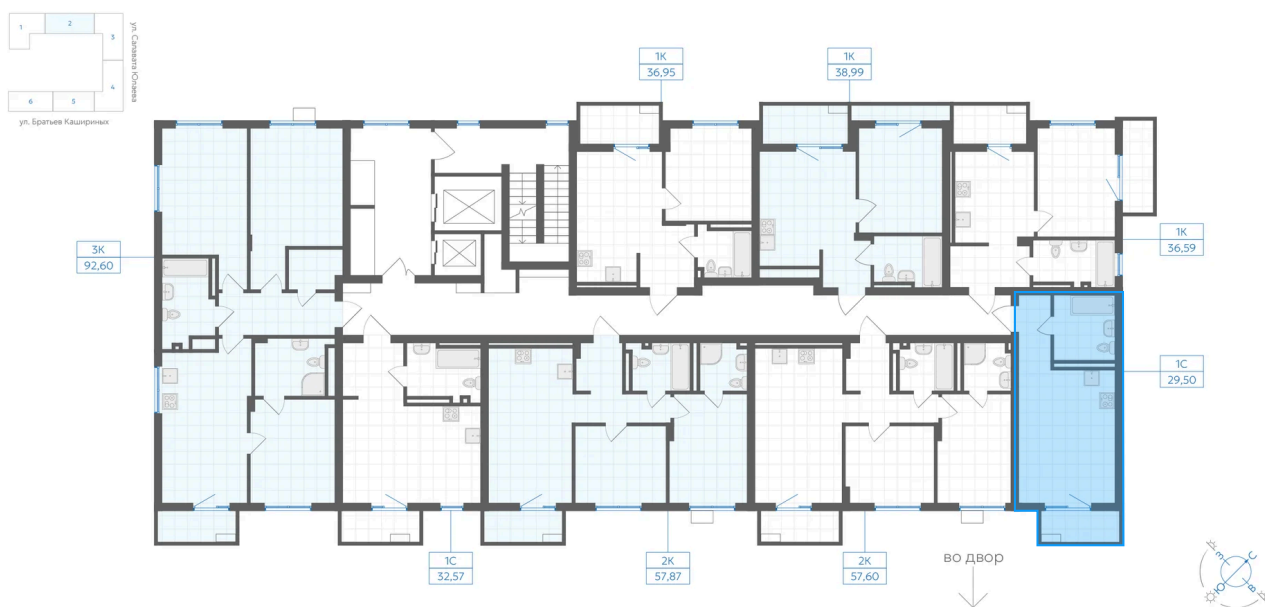

Номер: 169

Студия 29.5 м²

Отсканируйте QR-код и
смотрите на сайте gk-
ikar.com

Цена по запросу

Предчистовая отделка

Проект	Клевер	Корпус	Дом 3.1
Этаж	15	Секция	2
Сдача	4 кв. 2027		

01.05.2026 17:34 (Мск)

Не является публичной офертой, цена может быть скорректирована. Информация взята с сайта «gk-ikar.com»

На этаже 15

Студия 29.5 м²

01.05.2026 17:34 (Мск)

Не является публичной офертой, цена может быть скорректирована. Информация взята с сайта «gk-ikar.com»

На генплане Дом 3.1

Студия 29.5 м²

01.05.2026 17:34 (Мск)