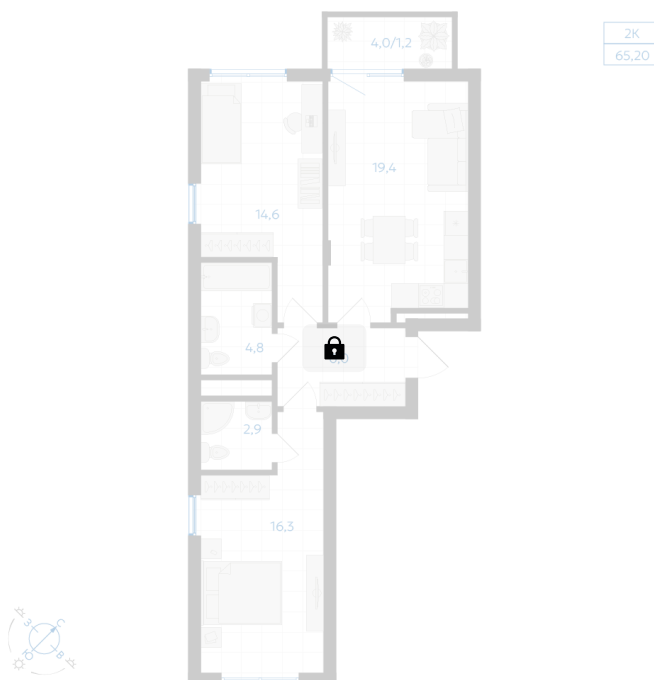

# 2 комнатная 65.2 м<sup>2</sup>

Отсканируйте QR-код и  
смотрите на сайте gk-  
ikar.com

## Цена по запросу

Предчистовая отделка

Мастер-спальня

Кухня-гостиная

Проект	Клевер	Корпус	Дом 2.1
Этаж	11	Секция	2
Сдача	3 кв. 2027		

12.06.2026 15:13 (Мск)

Не является публичной офертой, цена может быть скорректирована.  
Информация взята с сайта «gk-ikar.com».