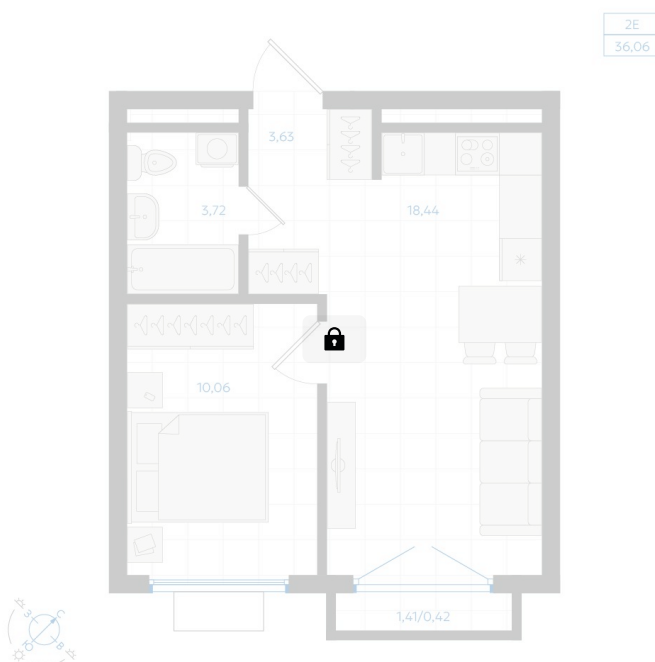

Номер: 234

1 комнатная 36.06 м²

Отсканируйте QR-код и
смотрите на сайте gk-
ikar.com

Цена по запросу

Чистовая отделка

Кухня-гостиная

Проект	Центральный парк	Корпус	Дом 3.1
Этаж	3	Секция	10
Сдача	3 кв. 2026		

12.06.2026 20:09 (Мск)

Не является публичной офертой, цена может быть скорректирована.
Информация взята с сайта «gk-ikar.com».

На этаже 3

1 комнатная 36.06 м²

12.06.2026 20:09 (Мск)

Не является публичной офертой, цена может быть скорректирована.
Информация взята с сайта «gk-ikar.com».

На генплане Дом 3.1

1 комнатная 36.06 м²

12.06.2026 20:09 (Мск)

Не является публичной офертой, цена может быть скорректирована.
Информация взята с сайта «gk-ikar.com».