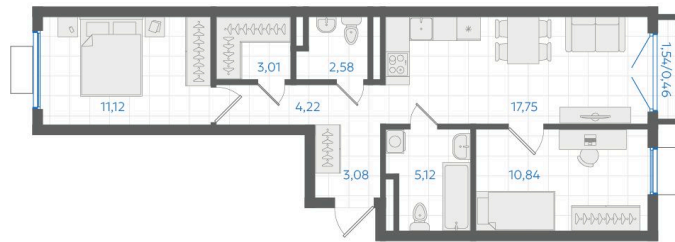

Номер: 140

2 комнатная 58.32 м²

Отсканируйте QR-код и
смотрите на сайте gk-
ikar.com

3E
58,18

9 690 000 руб.

В ипотеку от 34 800 руб.

Трейд-ин

Семейная ипотека 5%

Чистовая отделка

Кухня-гостиная

Проект	Центральный парк	Корпус	Дом 5.2.3-11
Этаж	4	Секция	5
Сдача	3 кв. 2026		

10.06.2026 07:26 (Мск)

Не является публичной офертой, цена может быть скорректирована.
Информация взята с сайта «gk-ikar.com».

На этаже 4

2 КОМНАТНАЯ 58.32 м²

10.06.2026 07:26 (Мск)

Не является публичной офертой, цена может быть скорректирована.
Информация взята с сайта «gk-ikar.com».

На генплане Дом 5.2.3-11

2 комнатная 58.32 м²

10.06.2026 07:26 (Мск)