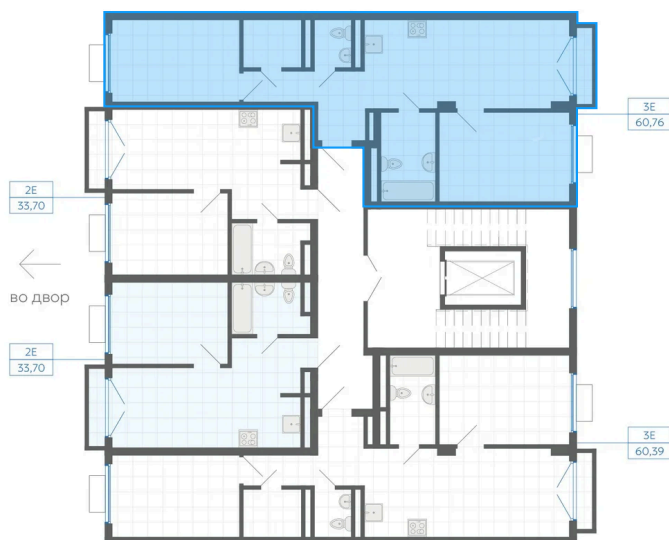

Кухня-гостиная

Проект	Центральный парк	Корпус	Дом 3.1
Этаж	2	Секция	12
Сдача	3 кв. 2026		

12.06.2026 11:04 (Мск)

Не является публичной офертой, цена может быть скорректирована.  
Информация взята с сайта «gk-ikar.com».

# На этаже 2

2 комнатная 60.76 м<sup>2</sup>

12.06.2026 11:04 (Мск)

Не является публичной офертой, цена может быть скорректирована.  
Информация взята с сайта «gk-ikar.com».

# На генплане Дом 3.1

2 комнатная 60.76 м<sup>2</sup>

12.06.2026 11:04 (Мск)

Не является публичной офертой, цена может быть скорректирована.  
Информация взята с сайта «gk-ikar.com».