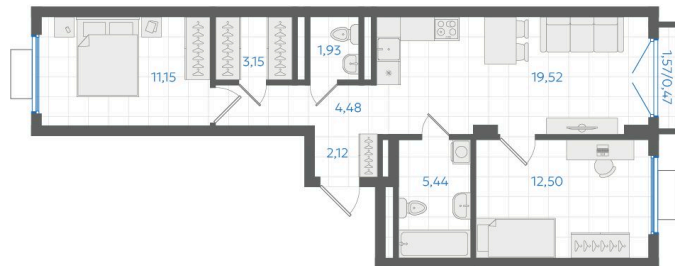

# 2 комнатная 60.76 м<sup>2</sup>

Отсканируйте QR-код и  
смотрите на сайте gk-  
ikar.com

3E  
60,76

10 020 000 руб.

В ипотеку от 35 985 руб.

Семейная ипотека 5%

Трейд-ин

Чистовая отделка

Кухня-гостиная

Проект	Центральный парк	Корпус	Дом 3.1
Этаж	2	Секция	12
Сдача	3 кв. 2026		

12.06.2026 09:53 (Мск)

Не является публичной офертой, цена может быть скорректирована.  
Информация взята с сайта «gk-ikar.com».

# На генплане Дом 3.1

2 комнатная 60.76 м<sup>2</sup>

12.06.2026 09:53 (Мск)

Не является публичной офертой, цена может быть скорректирована.  
Информация взята с сайта «gk-ikar.com».