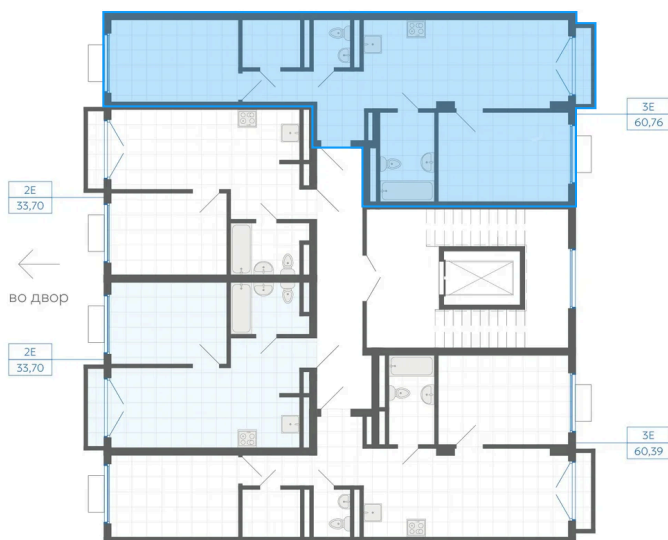

Кухня-гостиная

Проект	Центральный парк	Корпус	Дом 3.1
Этаж	2	Секция	12
Сдача	3 кв. 2026		

12.06.2026 09:53 (Мск)

Не является публичной офертой, цена может быть скорректирована.  
Информация взята с сайта «gk-ikar.com».

# На этаже 2

2 КОМНАТНАЯ 60.76 м<sup>2</sup>

12.06.2026 09:53 (Мск)

Не является публичной офертой, цена может быть скорректирована.  
Информация взята с сайта «gk-ikar.com».

# На генплане Дом 3.1

2 комнатная 60.76 м<sup>2</sup>

12.06.2026 09:53 (Мск)

Не является публичной офертой, цена может быть скорректирована.  
Информация взята с сайта «gk-ikar.com».