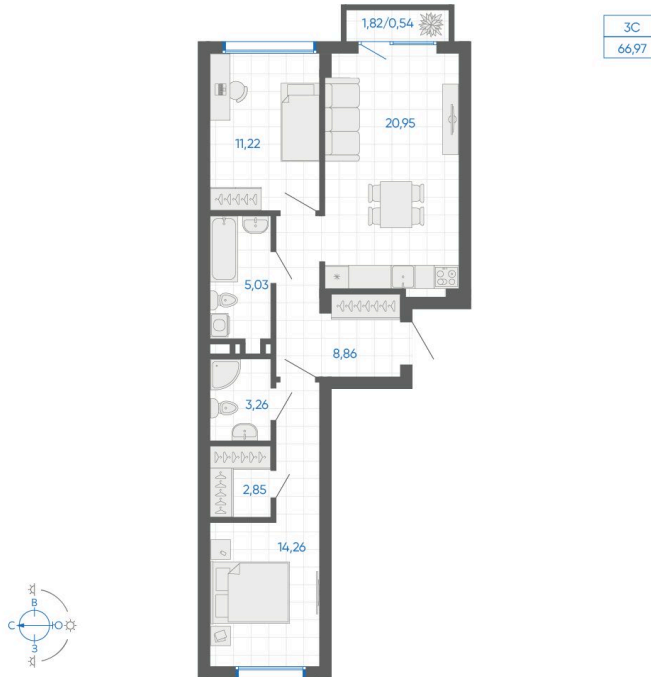

# 2 комнатная 66.97 м<sup>2</sup>

Отсканируйте QR-код и  
смотрите на сайте gk-  
ikar.com

8 700 000 руб.

В ипотеку от 31 245 руб.

Стандартная ипотека от 15% до 18,7%

Семейная ипотека от 5%

Чистовая отделка

Мастер-спальня

Кухня-гостиная

Проект	Новиль	Корпус	Дом А1.1-1
Этаж	2	Секция	4
Сдача	4 кв. 2026		

17.06.2026 16:09 (Мск)

Не является публичной офертой, цена может быть скорректирована.  
Информация взята с сайта «gk-ikar.com».

# На этаже 2

2 комнатная 66.97 м<sup>2</sup>

17.06.2026 16:09 (Мск)

Не является публичной офертой, цена может быть скорректирована.  
Информация взята с сайта «gk-ikar.com».

# На генплане Дом А1.1-1

2 комнатная 66.97 м<sup>2</sup>

17.06.2026 16:09 (Мск)

Не является публичной офертой, цена может быть скорректирована.  
Информация взята с сайта «gk-ikar.com».