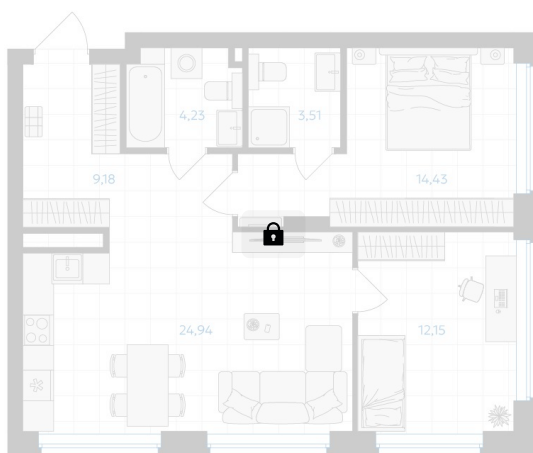

Номер: 217

Отсканируйте QR-код и
смотрите на сайте gk-
ikar.com

2 комнатная 68.44 м²

2К
68,44

Цена по запросу

Черновая отделка

Мастер-спальня

Кухня-гостиная

Проект

Высота 323

Этаж

26

Секция

Дом1

02.05.2026 20:41 (Мск)

Не является публичной офертой, цена может быть скорректирована. Информация взята с сайта «gk-ikar.com»

На этаже 26

2 комнатная 68.44 м²

02.05.2026 20:41 (Мск)

Не является публичной офертой, цена может быть скорректирована. Информация взята с сайта «gk-ikar.com»