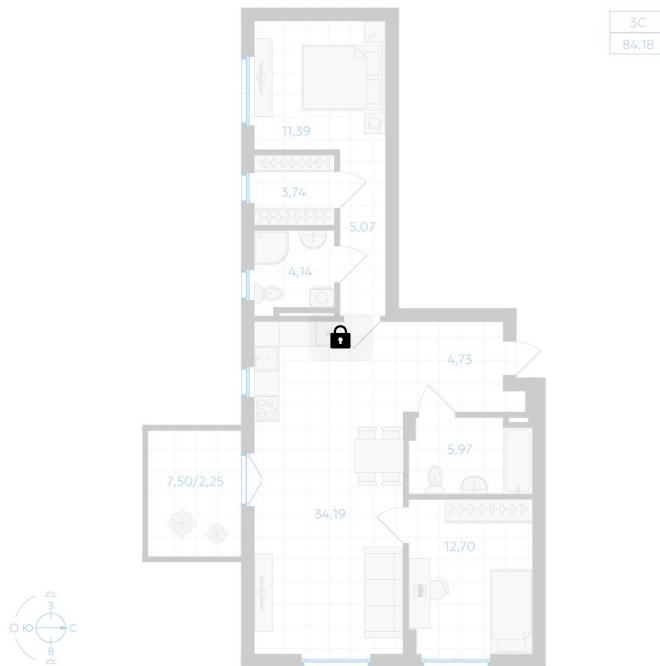

# 2 комнатная 84.18 м<sup>2</sup>

Отсканируйте QR-код и  
смотрите на сайте gk-  
ikar.com

## Цена по запросу

Предчистовая отделка

Мастер-спальня

Кухня-гостиная

Проект	Новиль	Корпус	Дом А.3.1-1
Этаж	1	Секция	1
Сдача	Сдан		

12.06.2026 14:35 (Мск)

Не является публичной офертой, цена может быть скорректирована.  
Информация взята с сайта «gk-ikar.com».