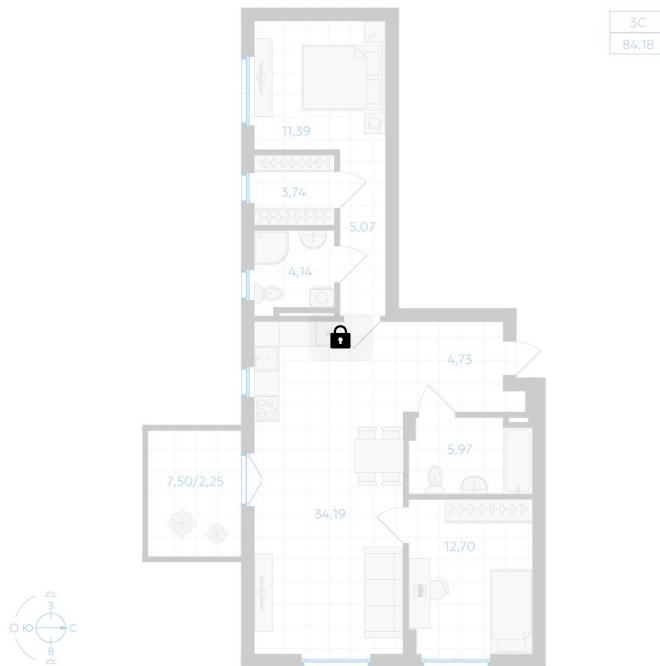

Номер: 1

2 комнатная 84.18 м²

Отсканируйте QR-код и
смотрите на сайте gk-
ikar.com

Цена по запросу

Предчистовая отделка

Мастер-спальня

Кухня-гостиная

Проект	Новиль	Корпус	Дом А.3.1-1
Этаж	1	Секция	1
Сдача	Сдан		

14.06.2026 11:56 (Мск)

Не является публичной офертой, цена может быть скорректирована.
Информация взята с сайта «gk-ikar.com».

На этаже 1

2 комнатная 84.18 м²

Новостройка
длина транзитной зоны

14.06.2026 11:56 (Мск)

Не является публичной офертой, цена может быть скорректирована.
Информация взята с сайта «gk-ikar.com».

На генплане Дом А.3.1-1

2 комнатная 84.18 м²

14.06.2026 11:56 (Мск)

Не является публичной офертой, цена может быть скорректирована.
Информация взята с сайта «gk-ikar.com».