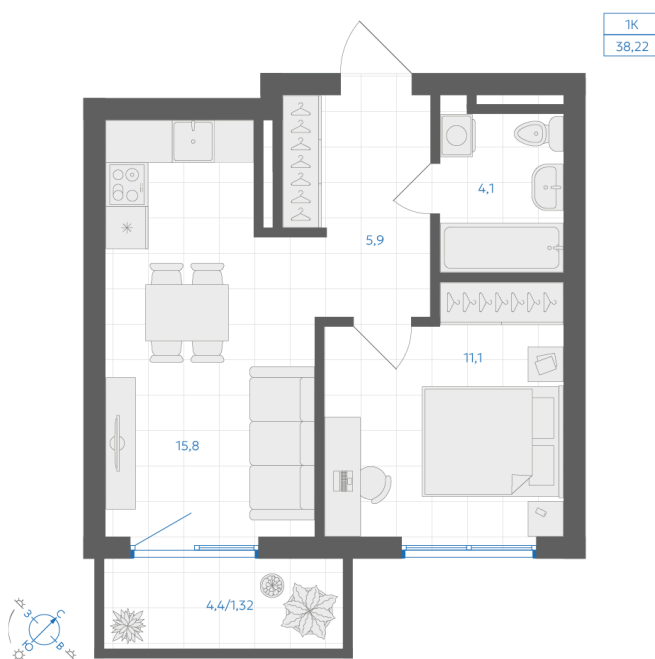

Номер: 187

1 комнатная 38.22 м²

Отсканируйте QR-код и
смотрите на сайте gk-
ikar.com

8 140 000 руб.

В ипотеку от 29 234 руб.

Предчистовая отделка

Кухня-гостиная

Проект	Клевер	Корпус	Дом 2.1
Этаж	4	Секция	3
Сдача	3 кв. 2027		

23.05.2026 01:13 (Мск)

Не является публичной офертой, цена может быть скорректирована.
Информация взята с сайта «gk-ikar.com».

На этаже 4

1 КОМНАТНАЯ 38.22 м²

23.05.2026 01:13 (Мск)

Не является публичной офертой, цена может быть скорректирована.
Информация взята с сайта «gk-ikar.com».

На генплане Дом 2.1

1 комнатная 38.22 м²

23.05.2026 01:13 (Мск)

Не является публичной офертой, цена может быть скорректирована.
Информация взята с сайта «gk-ikar.com».