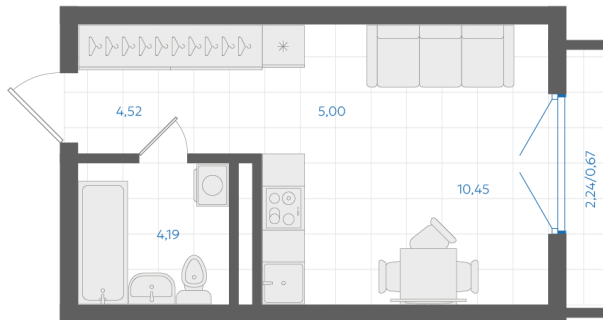

Номер: 264

Студия 24.83 м²

Отсканируйте QR-код и
смотрите на сайте gk-
ikar.com

1С
24,83

4 570 000 руб.

В ипотеку **от 16 413 руб.**

Семейная ипотека 5%

Скидка 10% при полной оплате ЦП

Трейд-ин

Чистовая отделка

Проект	Центральный парк	Корпус	Дом 3.1
Этаж	3	Секция	11
Сдача	3 кв. 2026		

23.05.2026 02:42 (Мск)

Не является публичной офертой, цена может быть скорректирована.
Информация взята с сайта «gk-ikar.com».

На этаже 3

Студия 24.83 м²

23.05.2026 02:42 (Мск)

Не является публичной офертой, цена может быть скорректирована.
Информация взята с сайта «gk-ikar.com».

На генплане Дом 3.1

Студия 24.83 м²

23.05.2026 02:42 (Мск)