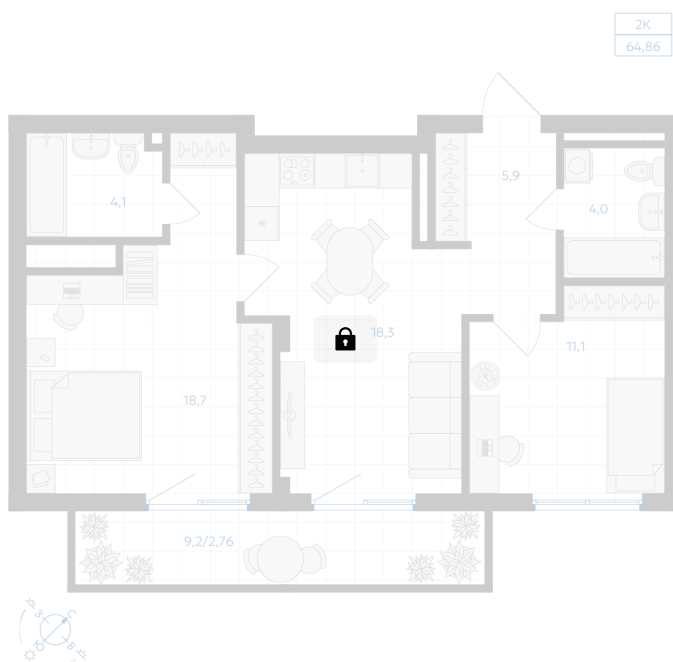

Номер: 227

# 2 комнатная 64.86 м<sup>2</sup>

Отсканируйте QR-код и  
смотрите на сайте gk-  
ikar.com

## Цена по запросу

Предчистовая отделка

Мастер-спальня

Кухня-гостиная

Проект	Клевер	Корпус	Дом 2.1
Этаж	14	Секция	3
Сдача	3 кв. 2027		

12.06.2026 17:27 (Мск)

Не является публичной офертой, цена может быть скорректирована.  
Информация взята с сайта «gk-ikar.com».