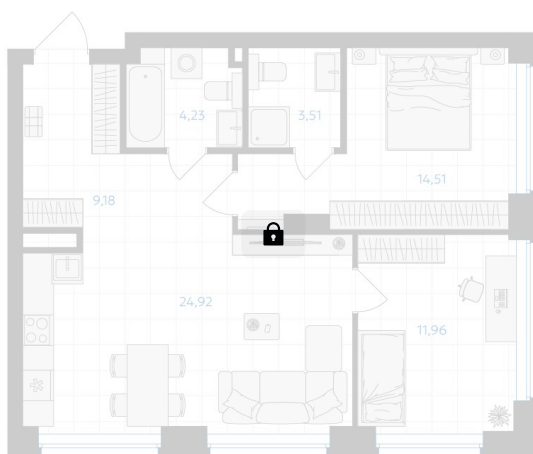

Номер: 43

2 комнатная 68.31 м²

Отсканируйте QR-код и
смотрите на сайте gk-
ikar.com

2К
68.31

Цена по запросу

Предчистовая отделка

Мастер-спальня

Кухня-гостиная

Проект	Высота 323	Этаж	6
Секция	Дом1	Сдача	4 кв. 2028

13.06.2026 00:26 (Мск)

Не является публичной офертой, цена может быть скорректирована.
Информация взята с сайта «gk-ikar.com».

На этаже 6

2 комнатная 68.31 м²