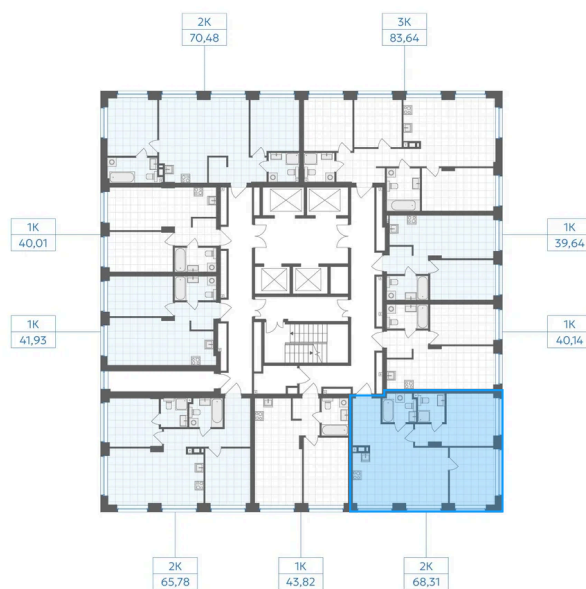

На этаже 6

2 комнатная 68.31 м²

ул. Каслинская

13.06.2026 00:26 (Мск)

Не является публичной офертой, цена может быть скорректирована.
Информация взята с сайта «gk-ikar.com».