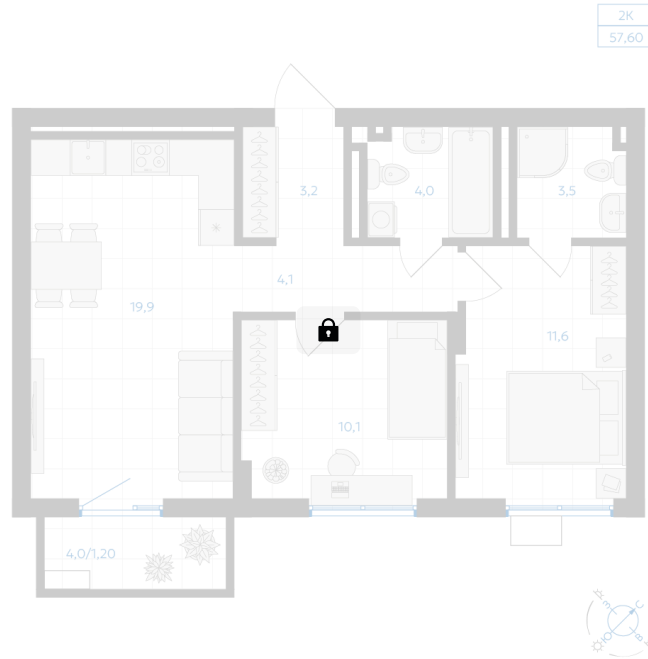

# 2 комнатная 57.6 м<sup>2</sup>

Отсканируйте QR-код и  
смотрите на сайте gk-  
ikar.com

## Цена по запросу

Предчистовая отделка

Мастер-спальня

Кухня-гостиная

Проект	Клевер	Корпус	Дом 3.1
Этаж	17	Секция	2
Сдача	4 кв. 2027		

01.05.2026 02:59 (Мск)

Не является публичной офертой, цена может быть скорректирована. Информация взята с сайта «gk-ikar.com»