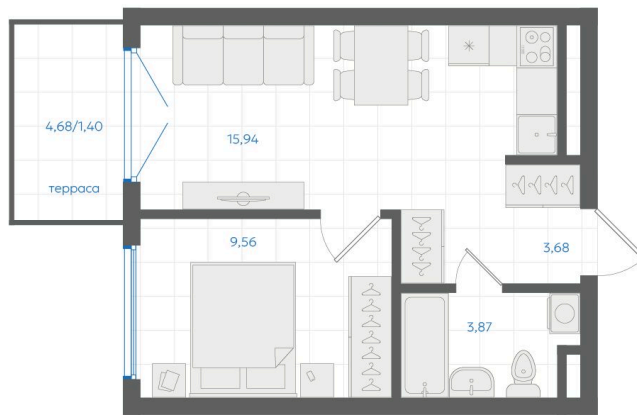

Номер: 4

1 комнатная 34.45 м²

Отсканируйте QR-код и
смотрите на сайте gk-
ikar.com

2E
34,45

5 990 000 руб.

В ипотеку от 21 512 руб.

Семейная ипотека 5%

Трейд-ин

Чистовая отделка

Кухня-гостиная

Проект	Центральный парк	Корпус	Дом 5.2.1-2
Этаж	1	Секция	1
Сдача	3 кв. 2026		

12.06.2026 20:09 (Мск)

Не является публичной офертой, цена может быть скорректирована.
Информация взята с сайта «gk-ikar.com».

На этаже 1

1 КОМНАТНАЯ 34.45 м²

12.06.2026 20:09 (Мск)

Не является публичной офертой, цена может быть скорректирована.
Информация взята с сайта «gk-ikar.com».

На генплане Дом 5.2.1-2

1 комнатная 34.45 м²

12.06.2026 20:09 (Мск)