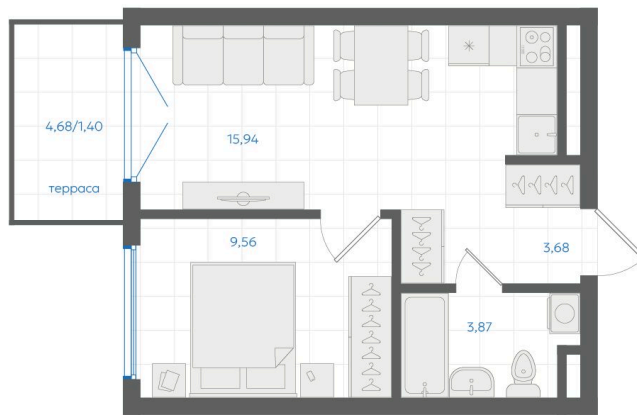

Номер: 4

1 комнатная 34.45 м²

Отсканируйте QR-код и
смотрите на сайте gk-
ikar.com

2E
34,45

5 990 000 руб.

В ипотеку от 21 512 руб.

Семейная ипотека 5%

Трейд-ин

Чистовая отделка

Кухня-гостиная

Проект	Центральный парк	Корпус	Дом 5.2.1-2
Этаж	1	Секция	1
Сдача	3 кв. 2026		

12.06.2026 16:00 (Мск)

Не является публичной офертой, цена может быть скорректирована.
Информация взята с сайта «gk-ikar.com».

На этаже 1

1 КОМНАТНАЯ 34.45 м²

12.06.2026 16:00 (Мск)

Не является публичной офертой, цена может быть скорректирована.
Информация взята с сайта «gk-ikar.com».

На генплане Дом 5.2.1-2

1 комнатная 34.45 м²

12.06.2026 16:00 (Мск)