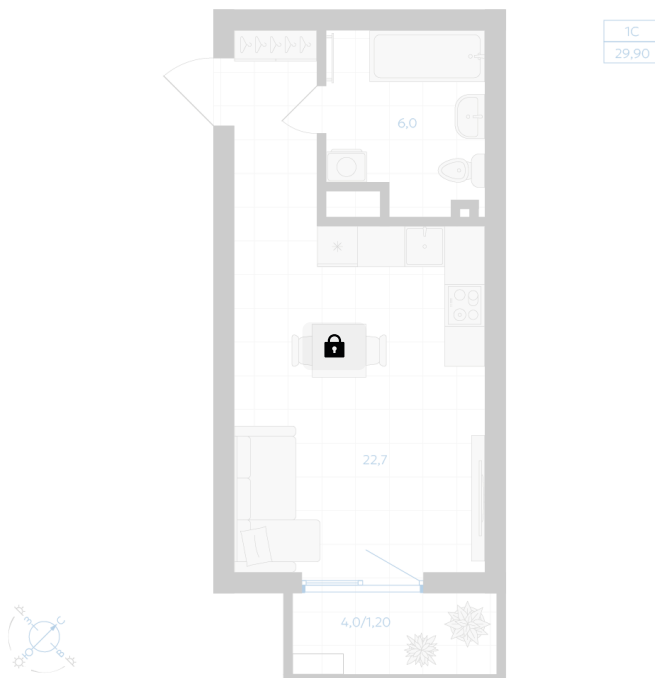

Номер: 89

Студия 29.9 м²

Отсканируйте QR-код и
смотрите на сайте gk-
ikar.com

Цена по запросу

Предчистовая отделка

Проект	Клевер	Корпус	Дом 3.1
Этаж	5	Секция	2
Сдача	4 кв. 2027		

12.06.2026 15:42 (Мск)

Не является публичной офертой, цена может быть скорректирована.
Информация взята с сайта «gk-ikar.com».

На этаже 5

Студия 29.9 м²

12.06.2026 15:42 (Мск)

Не является публичной офертой, цена может быть скорректирована.
Информация взята с сайта «gk-ikar.com».

На генплане Дом 3.1

Студия 29.9 м²

12.06.2026 15:42 (Мск)