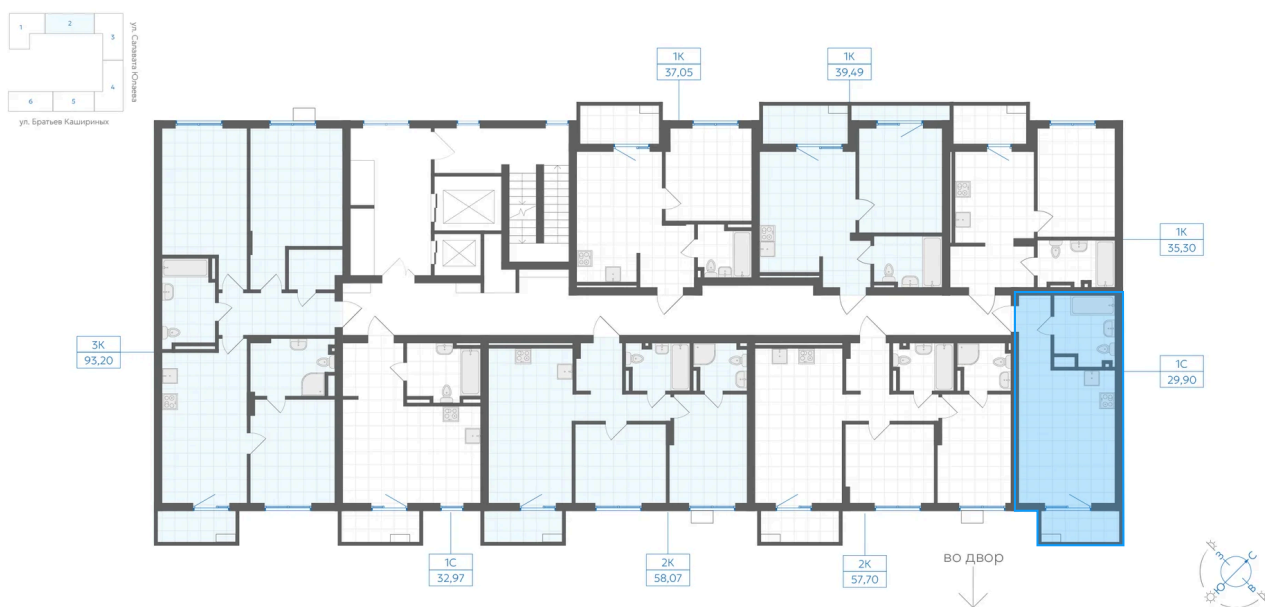

Номер: 89

Студия 29.9 м²

Отсканируйте QR-код и
смотрите на сайте gk-
ikar.com

Цена по запросу

Предчистовая отделка

Проект	Клевер	Корпус	Дом 3.1
Этаж	5	Секция	2
Сдача	4 кв. 2027		

12.06.2026 14:58 (Мск)

Не является публичной офертой, цена может быть скорректирована.
Информация взята с сайта «gk-ikar.com».

На этаже 5

Студия 29.9 м²

12.06.2026 14:58 (Мск)

Не является публичной офертой, цена может быть скорректирована.
Информация взята с сайта «gk-ikar.com».

На генплане Дом 3.1

Студия 29.9 м²

12.06.2026 14:58 (Мск)