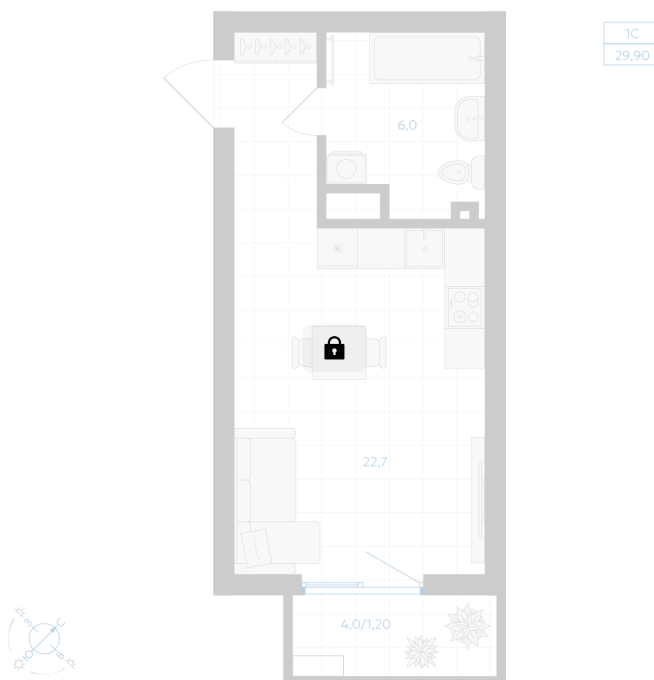

Номер: 89

Студия 29.9 м²

Отсканируйте QR-код и
смотрите на сайте gk-
ikar.com

Цена по запросу

Предчистовая отделка

Проект	Клевер	Корпус	Дом 3.1
Этаж	5	Секция	2
Сдача	4 кв. 2027		

12.06.2026 14:58 (Мск)

Не является публичной офертой, цена может быть скорректирована.
Информация взята с сайта «gk-ikar.com».

На этаже 5

Студия 29.9 м²

12.06.2026 14:58 (Мск)

Не является публичной офертой, цена может быть скорректирована.
Информация взята с сайта «gk-ikar.com».

На генплане Дом 3.1

Студия 29.9 м²

12.06.2026 14:58 (Мск)