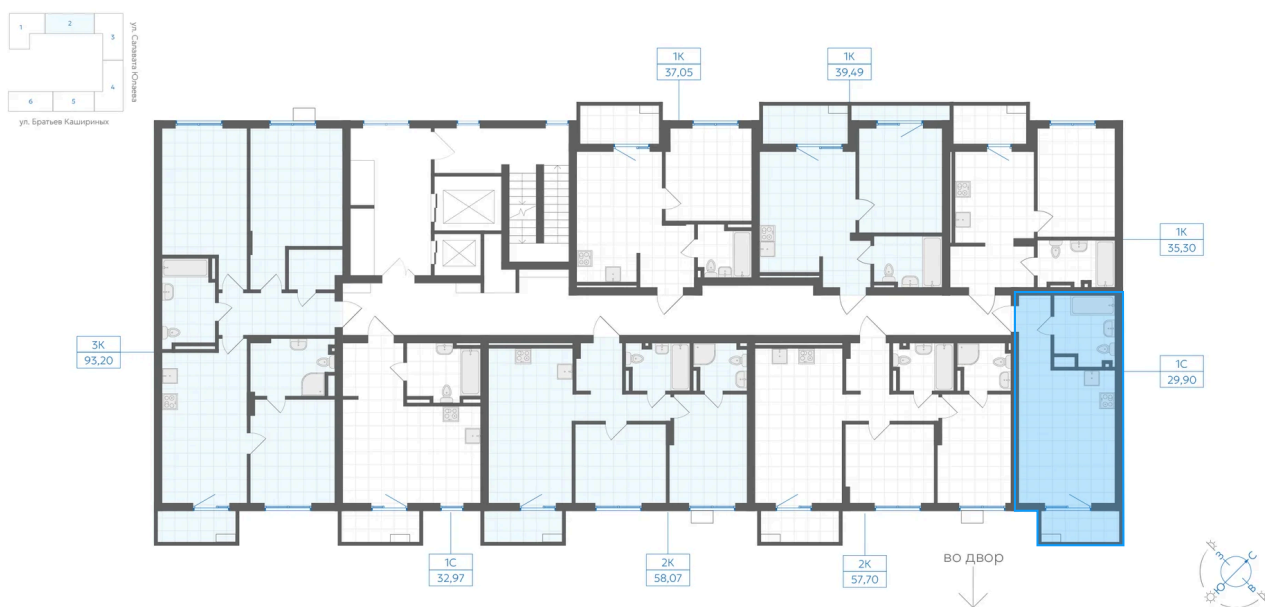

Номер: 89

Студия 29.9 м²

Отсканируйте QR-код и
смотрите на сайте gk-
ikar.com

Цена по запросу

Предчистовая отделка

Проект	Клевер	Корпус	Дом 3.1
Этаж	5	Секция	2
Сдача	4 кв. 2027		

12.06.2026 15:42 (Мск)

Не является публичной офертой, цена может быть скорректирована.
Информация взята с сайта «gk-ikar.com».

На этаже 5

Студия 29.9 м²

12.06.2026 15:42 (Мск)

Не является публичной офертой, цена может быть скорректирована.
Информация взята с сайта «gk-ikar.com».

На генплане Дом 3.1

Студия 29.9 м²

12.06.2026 15:42 (Мск)