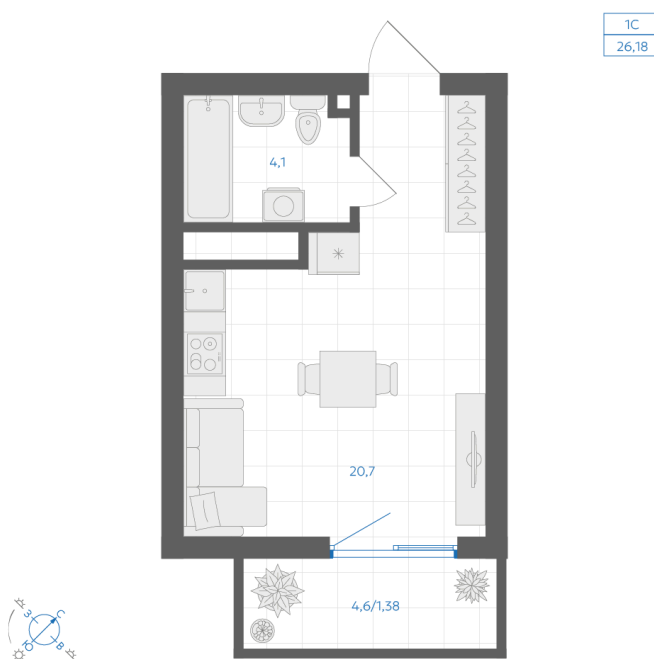

Номер: 224

Студия 26.18 м²

Отсканируйте QR-код и
смотрите на сайте gk-
ikar.com

6 220 000 руб.

В ипотеку от 22 338 руб.

Предчистовая отделка

Проект	Клевер	Корпус	Дом 2.1
Этаж	13	Секция	3
Сдача	3 кв. 2027		

23.05.2026 01:22 (Мск)

Не является публичной офертой, цена может быть скорректирована.
Информация взята с сайта «gk-ikar.com».

На этаже 13

Студия 26.18 м²

23.05.2026 01:22 (Мск)

Не является публичной офертой, цена может быть скорректирована.
Информация взята с сайта «gk-ikar.com».

На генплане Дом 2.1

Студия 26.18 м²

23.05.2026 01:22 (Мск)

Не является публичной офертой, цена может быть скорректирована.
Информация взята с сайта «gk-ikar.com».