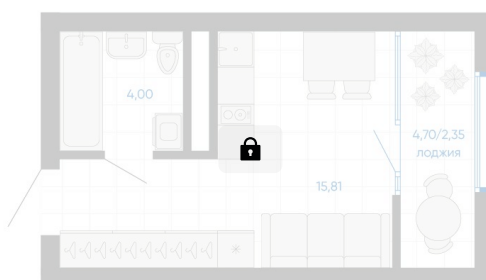

Номер: 9

Студия 22.16 м²

Отсканируйте QR-код и
смотрите на сайте gk-
ikar.com

1С
22,16

Цена по запросу

Чистовая отделка

Проект	Новиль	Корпус	Дом А1.1-1
Этаж	3	Секция	1
Сдача	4 кв. 2026		

12.06.2026 17:32 (Мск)

Не является публичной офертой, цена может быть скорректирована.
Информация взята с сайта «gk-ikar.com».

На генплане Дом А1.1-1

Студия 22.16 м²

12.06.2026 17:32 (Мск)

Не является публичной офертой, цена может быть скорректирована.
Информация взята с сайта «gk-ikar.com».