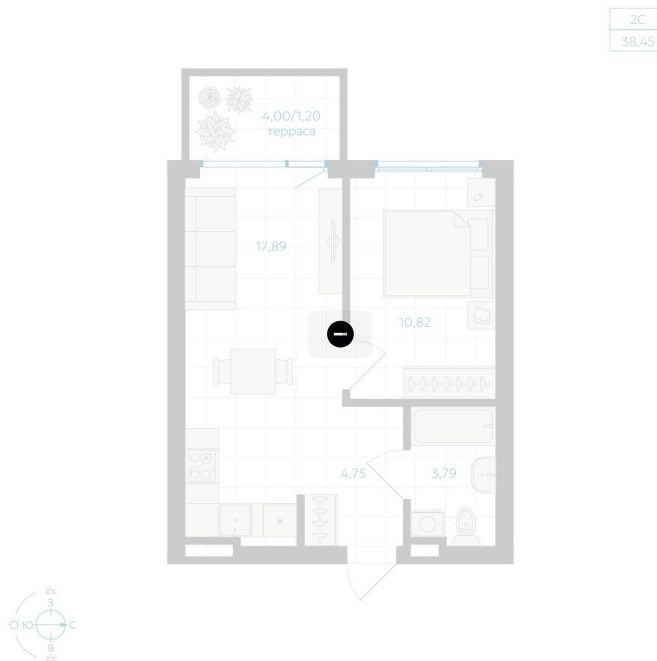

Номер: 3

1 комнатная 38.45 м²

Отсканируйте QR-код и
смотрите на сайте gk-
ikar.com

Цена по запросу

Чистовая отделка

Терраса

Кухня-гостиная

Проект	Новиль	Корпус	Дом А4.1-1
Этаж	1	Секция	1
Сдача	Сдан		

25.06.2026 10:19 (Мск)

Не является публичной офертой, цена может быть скорректирована.
Информация взята с сайта «gk-ikar.com».

На этаже 1

1 КОМНАТНАЯ 38.45 м²

25.06.2026 10:19 (Мск)

Не является публичной офертой, цена может быть скорректирована.
Информация взята с сайта «gk-ikar.com».

На генплане Дом А4.1-1

1 комнатная 38.45 м²

25.06.2026 10:19 (Мск)

Не является публичной офертой, цена может быть скорректирована.
Информация взята с сайта «gk-ikar.com».