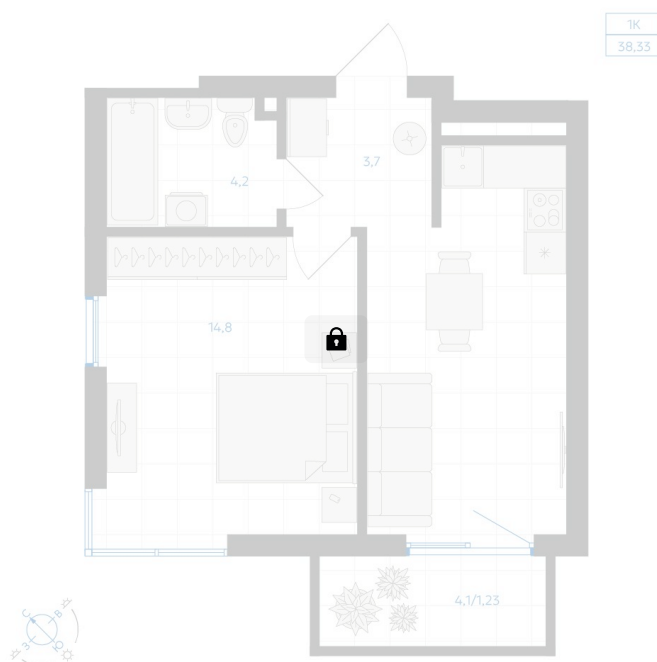

# 1 комнатная 38.33 м<sup>2</sup>

Отсканируйте QR-код и  
смотрите на сайте gk-  
ikar.com

## Цена по запросу

Предчистовая отделка

Угловое остекление

Кухня-гостиная

Проект	Клевер	Корпус	Дом 2.1
Этаж	12	Секция	1
Сдача	3 кв. 2027		

24.06.2026 10:41 (Мск)

Не является публичной офертой, цена может быть скорректирована.  
Информация взята с сайта «gk-ikar.com».