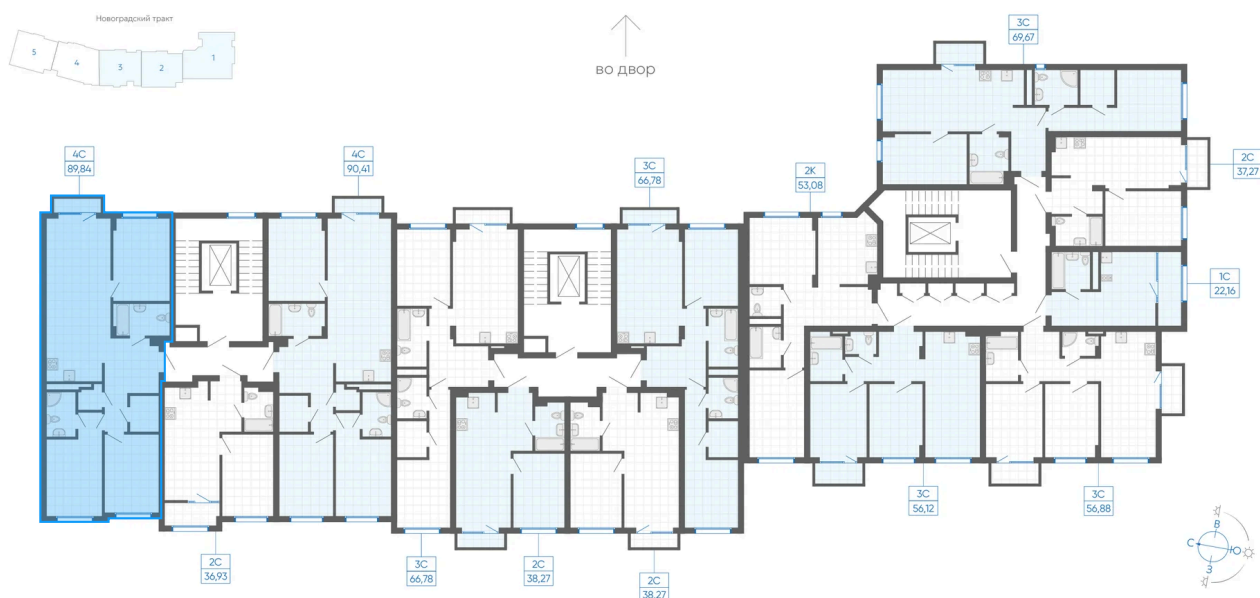

## 11 570 000 руб.

Стандартная ипотека от 15% до 18,7%

Семейная ипотека от 5%

Чистовая отделка

Мастер-спальня

Кухня-гостиная

Проект	Новиль	Корпус	Дом A1.1-1
Этаж	3	Секция	3
Сдача	4 кв. 2026		

03.05.2026 01:41 (Мск)

# На этаже 3

3 комнатная 89.84 м<sup>2</sup>

03.05.2026 01:41 (Мск)

Не является публичной офертой, цена может быть скорректирована. Информация взята с сайта «gk-ikar.com»