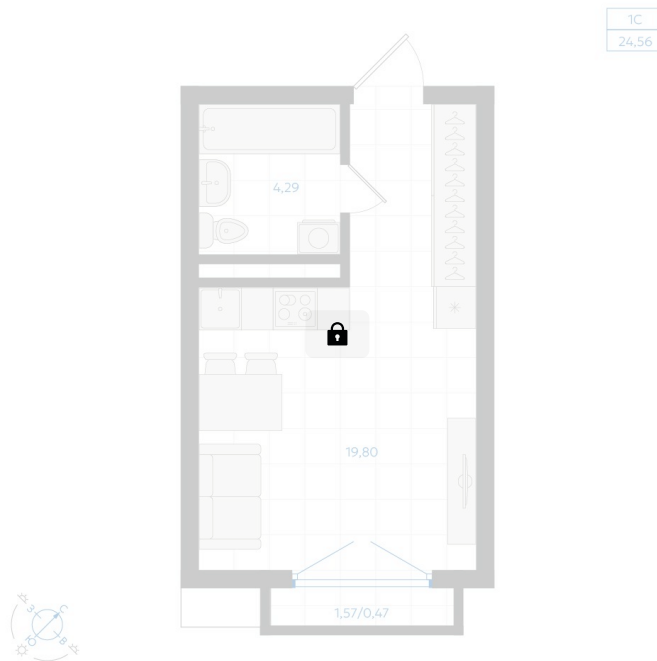

Номер: 31

Студия 24.56 м²

Отсканируйте QR-код и
смотрите на сайте gk-
ikar.com

Цена по запросу

Чистовая отделка

Проект	Центральный парк	Корпус	Дом 3.1
Этаж	3	Секция	1
Сдача	3 кв. 2026		

12.06.2026 13:48 (Мск)

Не является публичной офертой, цена может быть скорректирована.
Информация взята с сайта «gk-ikar.com».

На этаже 3

Студия 24.56 м²

12.06.2026 13:48 (Мск)

Не является публичной офертой, цена может быть скорректирована.
Информация взята с сайта «gk-ikar.com».

На генплане Дом 3.1

Студия 24.56 м²

12.06.2026 13:48 (Мск)

Не является публичной офертой, цена может быть скорректирована.
Информация взята с сайта «gk-ikar.com».