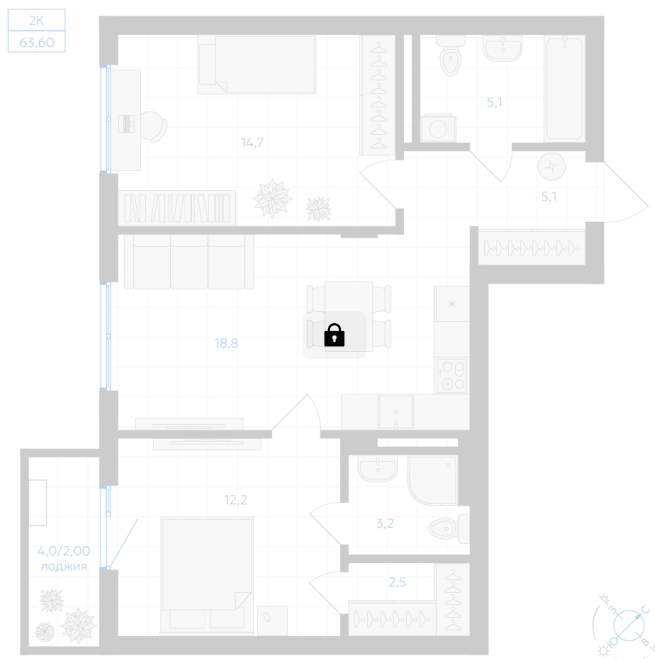

Номер: 51

2 комнатная 63.6 м²

Отсканируйте QR-код и
смотрите на сайте gk-
ikar.com

Цена по запросу

Предчистовая отделка

Мастер-спальня

Кухня-гостиная

Проект	Клевер	Корпус	Дом 3.1
Этаж	9	Секция	1
Сдача	4 кв. 2027		

01.05.2026 11:37 (Мск)

Не является публичной офертой, цена может быть скорректирована. Информация взята с сайта «gk-ikar.com»

На этаже 9

2 комнатная 63.6 м²

01.05.2026 11:37 (Мск)

Не является публичной офертой, цена может быть скорректирована. Информация взята с сайта «gk-ikar.com»

На генплане Дом 3.1

2 комнатная 63.6 м²

01.05.2026 11:37 (Мск)

Не является публичной офертой, цена может быть скорректирована. Информация взята с сайта «gk-ikar.com»