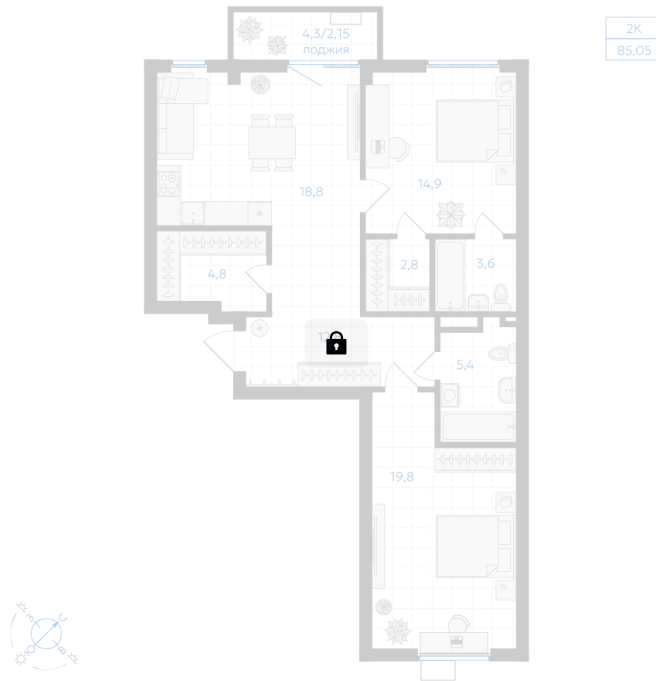

Номер: 367

2 комнатная 85.05 м²

Отсканируйте QR-код и
смотрите на сайте gk-
ikar.com

Цена по запросу

Предчистовая отделка

Мастер-спальня

Кухня-гостиная

Проект	Клевер	Корпус	Дом 3.1
Этаж	7	Секция	5
Сдача	4 кв. 2027		

12.06.2026 15:58 (Мск)

Не является публичной офертой, цена может быть скорректирована.
Информация взята с сайта «gk-ikar.com».

На этаже 7

2 комнатная 85.05 м²

12.06.2026 15:58 (Мск)

Не является публичной офертой, цена может быть скорректирована.
Информация взята с сайта «gk-ikar.com».

На генплане Дом 3.1

2 комнатная 85.05 м²

12.06.2026 15:58 (Мск)

Не является публичной офертой, цена может быть скорректирована.
Информация взята с сайта «gk-ikar.com».