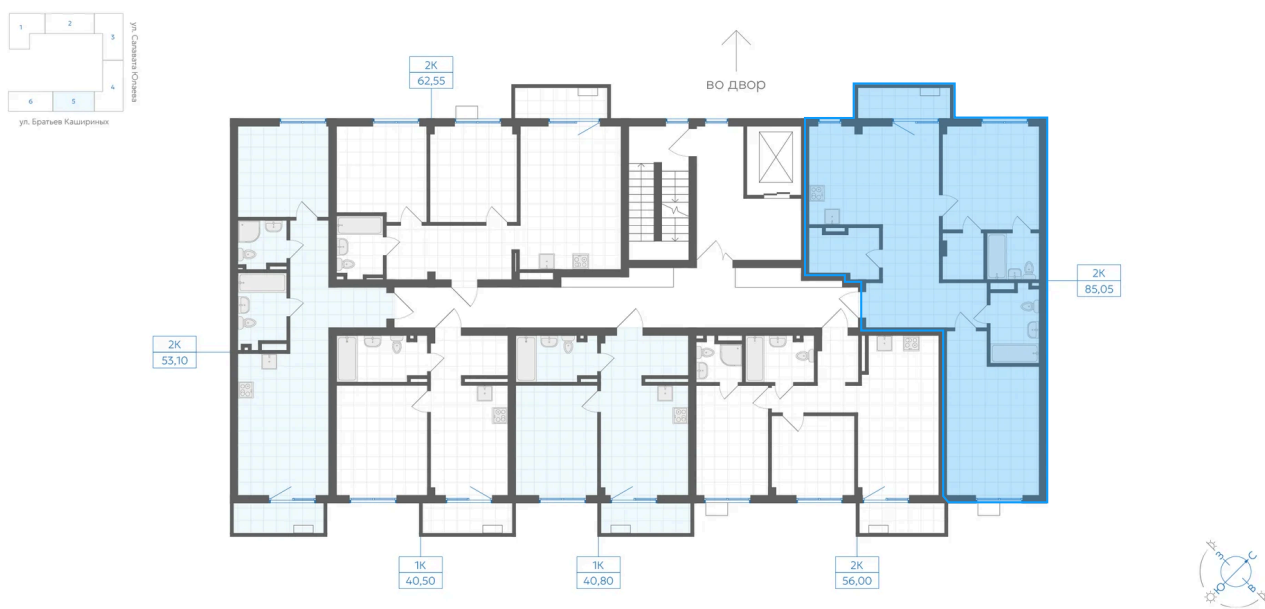

Номер: 367

2 комнатная 85.05 м²

Отсканируйте QR-код и
смотрите на сайте gk-
ikar.com

Цена по запросу

Предчистовая отделка

Мастер-спальня

Кухня-гостиная

Проект	Клевер	Корпус	Дом 3.1
Этаж	7	Секция	5
Сдача	4 кв. 2027		

12.06.2026 15:58 (Мск)

Не является публичной офертой, цена может быть скорректирована.
Информация взята с сайта «gk-ikar.com».

На этаже 7

2 комнатная 85.05 м²

12.06.2026 15:58 (Мск)

Не является публичной офертой, цена может быть скорректирована.
Информация взята с сайта «gk-ikar.com».

На генплане Дом 3.1

2 комнатная 85.05 м²

12.06.2026 15:58 (Мск)

Не является публичной офертой, цена может быть скорректирована.
Информация взята с сайта «gk-ikar.com».