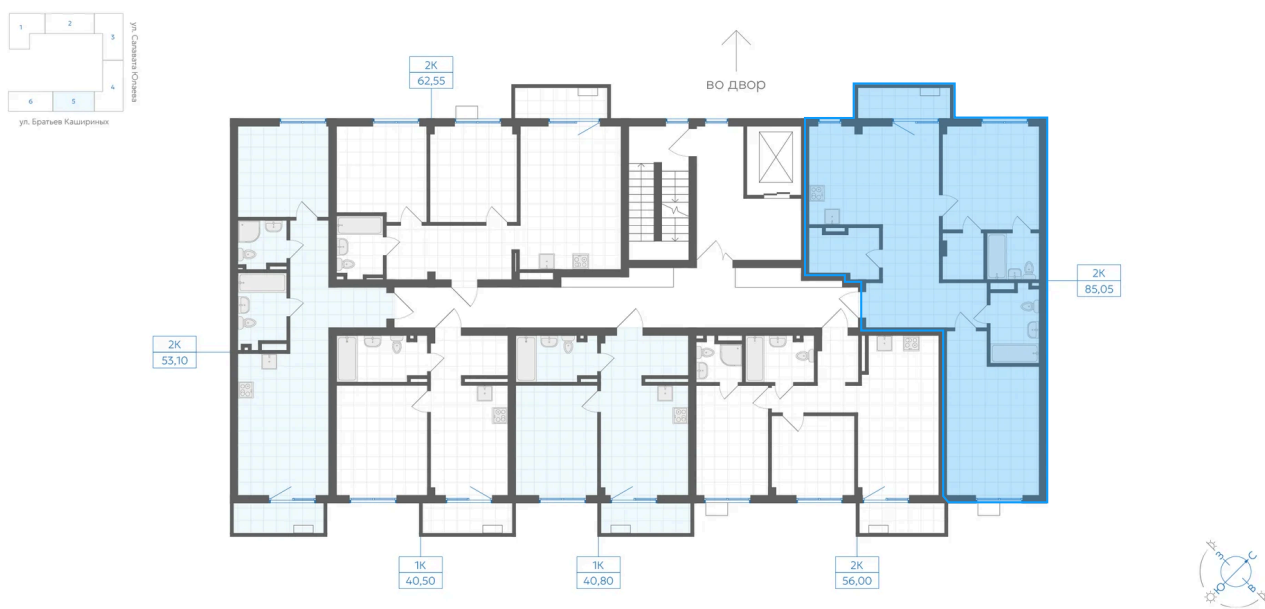

Номер: 367

2 комнатная 85.05 м²

Отсканируйте QR-код и
смотрите на сайте gk-
ikar.com

Цена по запросу

Предчистовая отделка

Мастер-спальня

Кухня-гостиная

Проект	Клевер	Корпус	Дом 3.1
Этаж	7	Секция	5
Сдача	4 кв. 2027		

28.04.2026 12:18 (Мск)

Не является публичной офертой, цена может быть скорректирована. Информация взята с сайта «gk-ikar.com»

На этаже 7

2 комнатная 85.05 м²

28.04.2026 12:18 (Мск)

Не является публичной офертой, цена может быть скорректирована. Информация взята с сайта «gk-ikar.com»

На генплане Дом 3.1

2 комнатная 85.05 м²

28.04.2026 12:18 (Мск)

Не является публичной офертой, цена может быть скорректирована. Информация взята с сайта «gk-ikar.com»