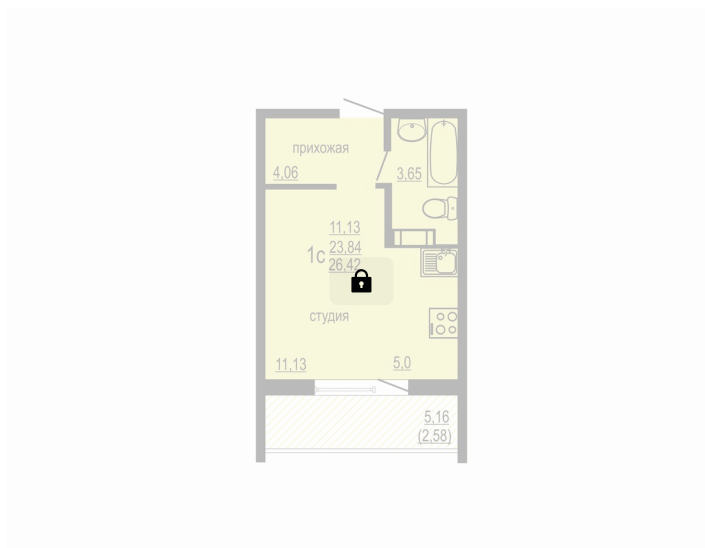

Номер: 214

Студия 26.42 м²

Отсканируйте QR-код и
смотрите на сайте gk-
ikar.com

Цена по запросу

Чистовая отделка

Проект	Конфетти	Корпус	Дом 5
Этаж	10	Секция	5
Сдача	Сдан		

26.05.2026 13:21 (Мск)

Не является публичной офертой, цена может быть скорректирована.
Информация взята с сайта «gk-ikar.com».

На этаже 10

Студия 26.42 м²

26.05.2026 13:21 (Мск)

Не является публичной офертой, цена может быть скорректирована.
Информация взята с сайта «gk-ikar.com».

На генплане Дом 5

Студия 26.42 м²

26.05.2026 13:21 (Мск)