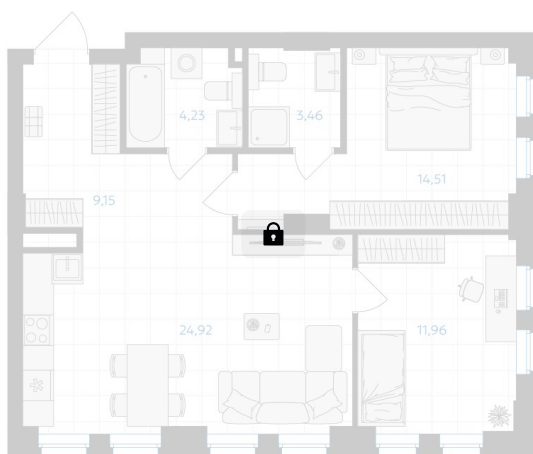

Номер: 7

2 комнатная 68.23 м²

Отсканируйте QR-код и
смотрите на сайте gk-
ikar.com

2К
68,23

Цена по запросу

Предчистовая отделка

Мастер-спальня

Кухня-гостиная

Проект	Высота 323	Этаж	2
Секция	Дом1	Сдача	4 кв. 2028

12.06.2026 15:09 (Мск)

Не является публичной офертой, цена может быть скорректирована.
Информация взята с сайта «gk-ikar.com».

На этаже 2

2 КОМНАТНАЯ 68.23 м²