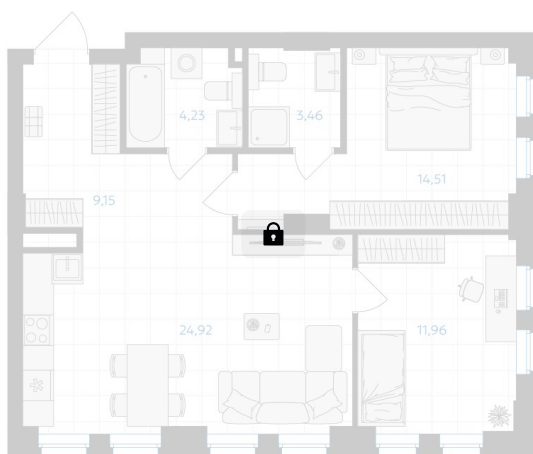

Номер: 7

2 комнатная 68.23 м²

Отсканируйте QR-код и
смотрите на сайте gk-
ikar.com

2К
68,23

Цена по запросу

Предчистовая отделка

Мастер-спальня

Кухня-гостиная

Проект	Высота 323	Этаж	2
Секция	Дом1	Сдача	4 кв. 2028

12.06.2026 14:38 (Мск)

Не является публичной офертой, цена может быть скорректирована.
Информация взята с сайта «gk-ikar.com».

На этаже 2

2 КОМНАТНАЯ 68.23 м²