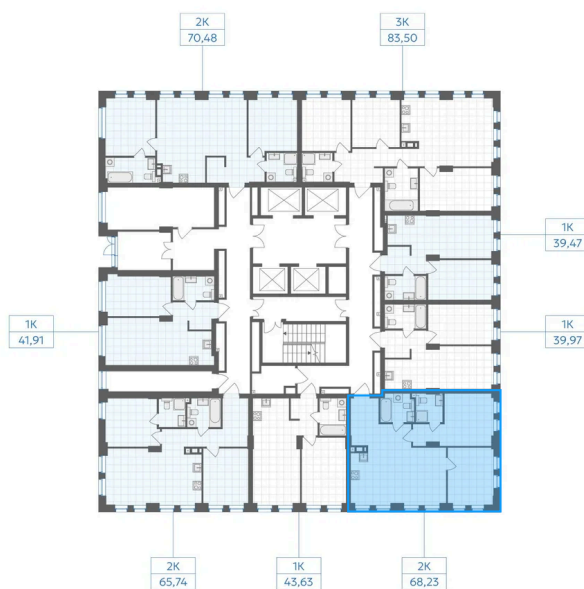

Номер: 7

2 комнатная 68.23 м²

Отсканируйте QR-код и
смотрите на сайте gk-
ikar.com

2К
68,23

Цена по запросу

Предчистовая отделка

Мастер-спальня

Кухня-гостиная

Проект	Высота 323	Этаж	2
Секция	Дом1	Сдача	4 кв. 2028

12.06.2026 15:09 (Мск)

Не является публичной офертой, цена может быть скорректирована.
Информация взята с сайта «gk-ikar.com».

На этаже 2

2 КОМНАТНАЯ 68.23 м²