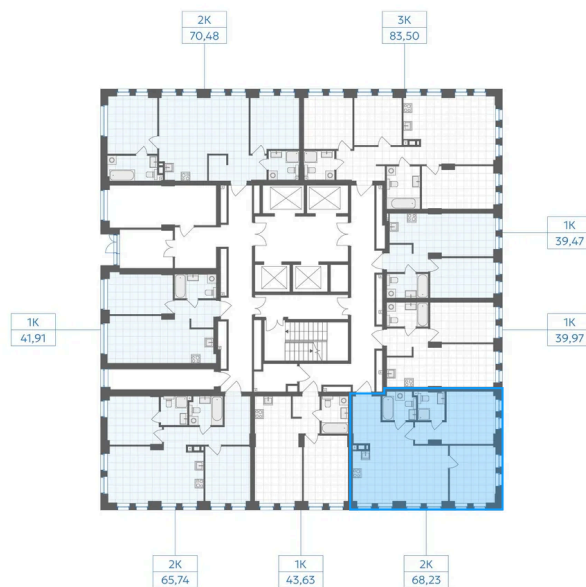

Номер: 7

2 комнатная 68.23 м²

Отсканируйте QR-код и
смотрите на сайте gk-
ikar.com

2К
68,23

Цена по запросу

Предчистовая отделка

Мастер-спальня

Кухня-гостиная

Проект	Высота 323	Этаж	2
Секция	Дом1	Сдача	4 кв. 2028

12.06.2026 14:38 (Мск)

Не является публичной офертой, цена может быть скорректирована.
Информация взята с сайта «gk-ikar.com».

На этаже 2

2 КОМНАТНАЯ 68.23 м²