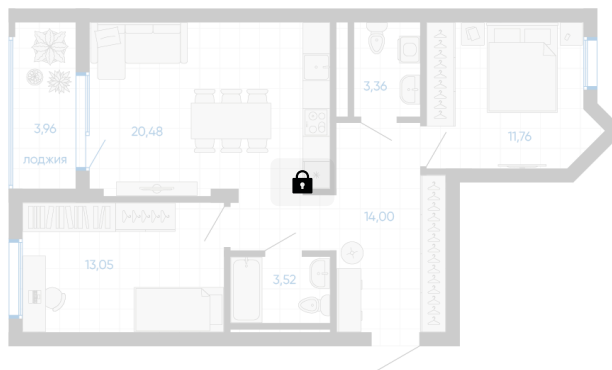

Номер: 28

2 комнатная 68.15 м²

Отсканируйте QR-код и
смотрите на сайте gk-
ikar.com

2к
70,13

Цена по запросу

Чистовая отделка

Кухня-гостиная

Проект	Новиль	Корпус	Дом А1.1-2
Этаж	3	Секция	2
Сдача	3 кв. 2027		

12.06.2026 15:53 (Мск)

Не является публичной офертой, цена может быть скорректирована.
Информация взята с сайта «gk-ikar.com».

На этаже 3

2 комнатная 68.15 м²

12.06.2026 15:53 (Мск)

Не является публичной офертой, цена может быть скорректирована.
Информация взята с сайта «gk-ikar.com».

На генплане Дом А1.1-2

2 комнатная 68.15 м²

12.06.2026 15:53 (Мск)

Не является публичной офертой, цена может быть скорректирована.
Информация взята с сайта «gk-ikar.com».