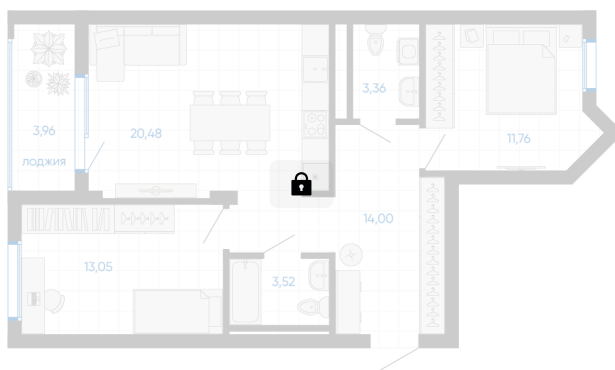

Номер: 28

2 комнатная 68.15 м²

Отсканируйте QR-код и
смотрите на сайте gk-
ikar.com

2к
70,13

Цена по запросу

Чистовая отделка

Кухня-гостиная

Проект	Новиль	Корпус	Дом А1.1-2
Этаж	3	Секция	2
Сдача	3 кв. 2027		

12.06.2026 16:14 (Мск)

Не является публичной офертой, цена может быть скорректирована.
Информация взята с сайта «gk-ikar.com».

На этаже 3

2 комнатная 68.15 м²

12.06.2026 16:14 (Мск)

Не является публичной офертой, цена может быть скорректирована.
Информация взята с сайта «gk-ikar.com».

На генплане Дом А1.1-2

2 комнатная 68.15 м²

12.06.2026 16:14 (Мск)

Не является публичной офертой, цена может быть скорректирована.
Информация взята с сайта «gk-ikar.com».