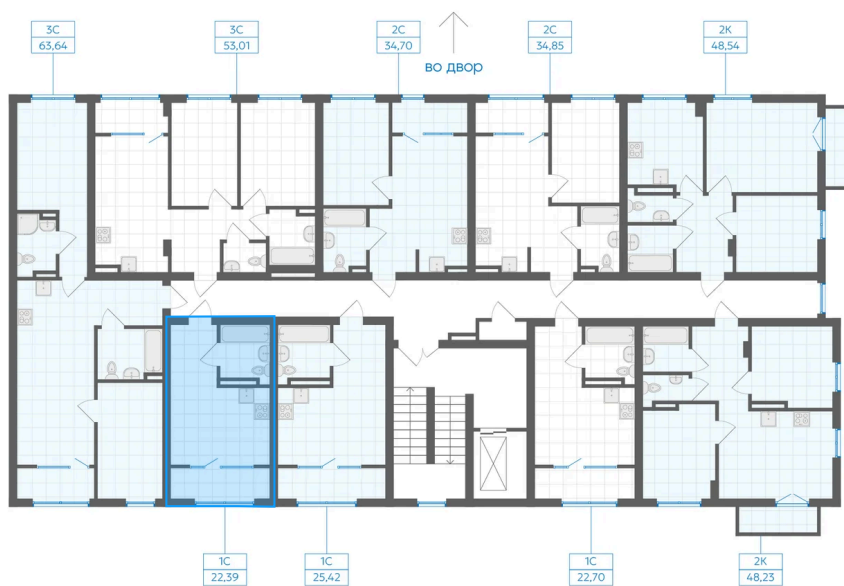

Номер: 90

Студия 22.39 м²

Отсканируйте QR-код и
смотрите на сайте gk-
ikar.com

Цена по запросу

Предчистовая отделка

Проект	Новиль	Корпус	Дом А.3.1-1
Этаж	8	Секция	2
Сдача	Сдан		

25.05.2026 08:15 (Мск)

Не является публичной офертой, цена может быть скорректирована.
Информация взята с сайта «gk-ikar.com».

На этаже 8

Студия 22.39 м²

25.05.2026 08:15 (Мск)

Не является публичной офертой, цена может быть скорректирована.
Информация взята с сайта «gk-ikar.com».

На генплане Дом А.3.1-1

Студия 22.39 м²

25.05.2026 08:15 (Мск)