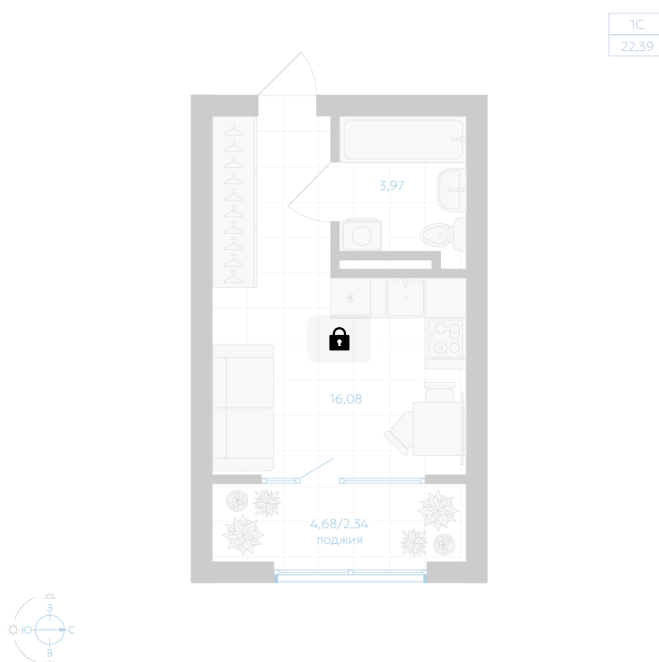

Номер: 90

Студия 22.39 м²

Отсканируйте QR-код и
смотрите на сайте gk-
ikar.com

Цена по запросу

Предчистовая отделка

Проект	Новиль	Корпус	Дом А.3.1-1
Этаж	8	Секция	2
Сдача	Сдан		

25.05.2026 08:15 (Мск)

Не является публичной офертой, цена может быть скорректирована.
Информация взята с сайта «gk-ikar.com».

На этаже 8

Студия 22.39 м²

25.05.2026 08:15 (Мск)

Не является публичной офертой, цена может быть скорректирована.
Информация взята с сайта «gk-ikar.com».

На генплане Дом А.3.1-1

Студия 22.39 м²

25.05.2026 08:15 (Мск)